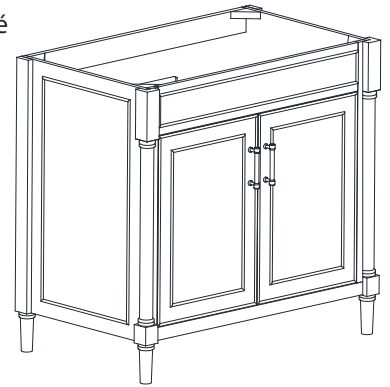

Avanity

BRISTOL-V36-LG
BRISTOL-V36-NB
BRISTOL-V36-WT

Features

- Solid wood frame
- MDF panels
- 2 soft-close doors
- 1 adjustable shelf
- Brushed nickel finish hardware
- Adjustable height levelers

Colors / Couleurs

- Light Gray / Gris clair
- Navy Blue / Bleu marin
- White / Blanc

Nominal Dimension / Dimension Nominale

• 36W x 21.5D x 34H inches | 914 x 546 x 864 mm

Product Diagrams / Diagrammes Produit

Caractéristiques

- Cadre en bois massif
- Panneaux MDF
- 2 portes à fermeture douce
- 1 étagère réglable
- Quincaillerie au fini nickel brossé
- Niveleurs de hauteur réglables

Front / Devant

Back / Derrière

Side / Côté

Top / Haut

Nominal Dimension

- 37W x 22D x 1H inches
- 940 x 560 x 25 mm

Related Items

Sink	CUM20WT-R			
Vanity	ALLIE-V36	BROOKS-V36	COLTON-V36	DELANO-V36
	HEPBURN-V36	KELLY-V36	LAYLA-V36	MADISON-V36
	MODERO-V36	THOMPSON-V36		