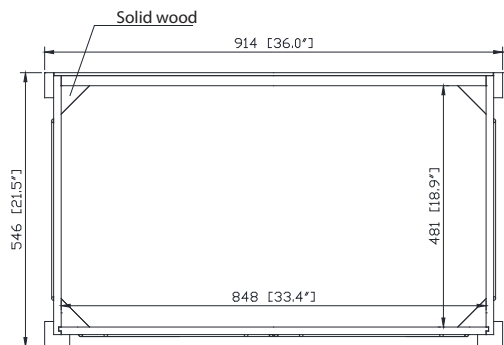

- Light Gray / Gris clair
- Navy Blue / Bleu marin
- White / Blanc

Nominal Dimension / Dimension Nominale

• 36W x 21.5D x 34H inches | 914 x 546 x 864 mm

Product Diagrams / Diagrammes Produit

Caractéristiques

- Cadre en bois massif
- Panneaux MDF
- 2 portes à fermeture douce
- 1 étagère réglable
- Quincaillerie au fini nickel brossé
- Niveleurs de hauteur réglables

Front / Devant

Back / Derrière

Side / Côté

Top / Haut

Nominal Dimension

- 37W x 22D x 1H inches
- 940 x 560 x 25 mm

Related Items

Sink	CUM20WT-R			
Vanity	ALLIE-V36	BROOKS-V36	COLTON-V36	DELANO-V36
	HEPBURN-V36	KELLY-V36	LAYLA-V36	MADISON-V36
	MODERO-V36	THOMPSON-V36		

Drain	VC-DRAIN-CP	VC-DRAIN-BN
-------	-------------	-------------

Colors / Finishes

- White

Nominal Dimension

- 20W x 15D x 7.7H inches
- 510 x 381 x 196mm

Product Diagrams

Top

Front