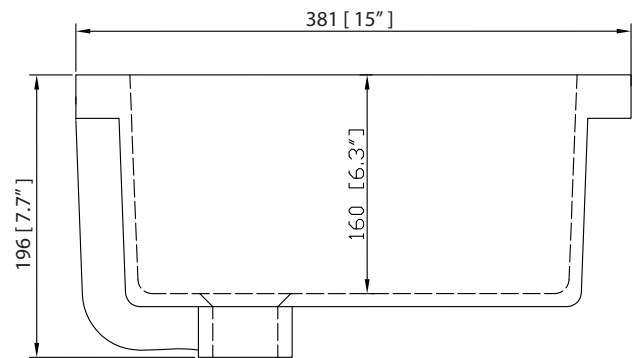

- Light Gray / Gris clair
- Navy Blue / Bleu marin
- White / Blanc

Nominal Dimension / Dimension Nominale

• 36W x 21.5D x 34H inches | 914 x 546 x 864 mm

Product Diagrams / Diagrammes Produit

Caractéristiques

Nominal Dimension

- 37W x 22D x 1H inches
- 940 x 560 x 25 mm

Related Items

Sink	CUM20WT-R			
Vanity	ALLIE-V36	BROOKS-V36	COLTON-V36	DELANO-V36
	HEPBURN-V36	KELLY-V36	LAYLA-V36	MADISON-V36
	MODERO-V36	THOMPSON-V36		

Product Diagrams

Top

Side

Avanity

CUM20WT-R

Features

- Vitreous China
- Undermount application

Components

Drain	VC-DRAIN-CP	VC-DRAIN-BN
-------	-------------	-------------

Colors / Finishes

- White

Nominal Dimension

- 20W x 15D x 7.7H inches
- 510 x 381 x 196mm

Product Diagrams

Top

Front