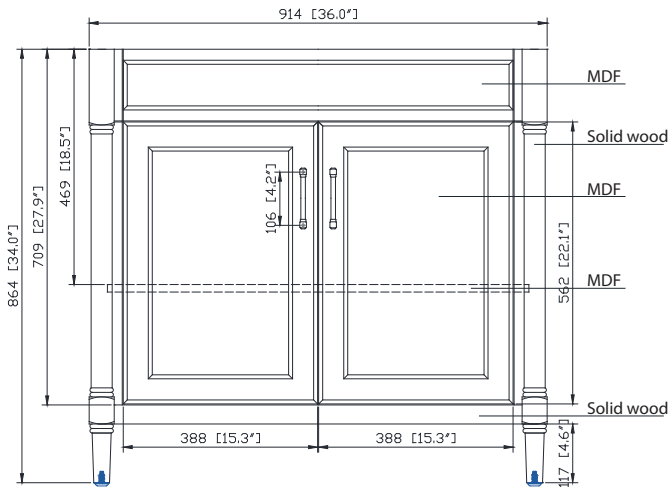

- Light Gray / Gris clair
- Navy Blue / Bleu marin
- White / Blanc

Nominal Dimension / Dimension Nominale

• 36W x 21.5D x 34H inches | 914 x 546 x 864 mm

Product Diagrams / Diagrammes Produit

Caractéristiques

- Cadre en bois massif
- Panneaux MDF
- 2 portes à fermeture douce
- 1 étagère réglable
- Quincaillerie au fini nickel brossé
- Niveleurs de hauteur réglables

Front / Devant

Back / Derrière

Side / Côté

Top / Haut

Nominal Dimension

- 37W x 22D x 1H inches
- 940 x 560 x 25 mm

Related Items

Sink	CUM20WT-R			
Vanity	ALLIE-V36	BROOKS-V36	COLTON-V36	DELANO-V36
	HEPBURN-V36	KELLY-V36	LAYLA-V36	MADISON-V36
	MODERO-V36	THOMPSON-V36		

Drain	VC-DRAIN-CP	VC-DRAIN-BN
-------	-------------	-------------

Colors / Finishes

- White

Nominal Dimension

- 20W x 15D x 7.7H inches
- 510 x 381 x 196mm

Product Diagrams

Top

Front