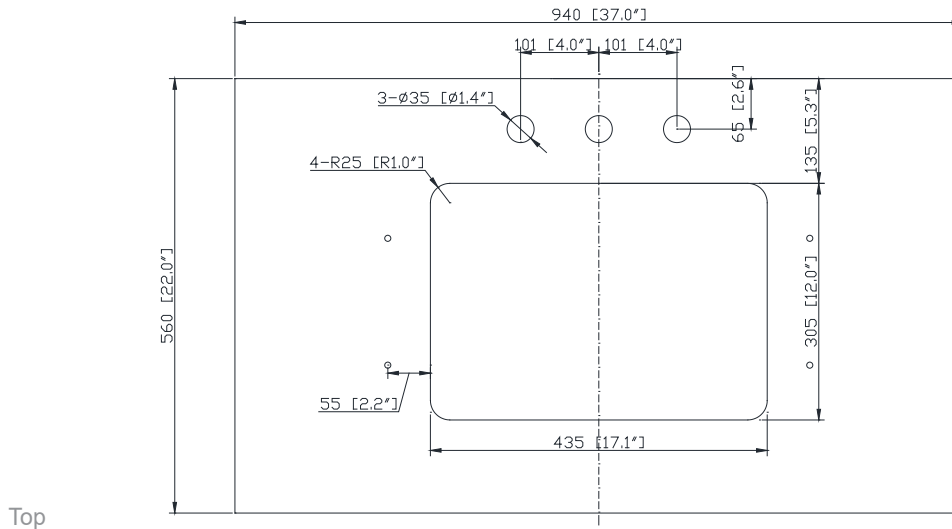

- Light Gray / Gris clair
- Navy Blue / Bleu marin
- White / Blanc

Nominal Dimension / Dimension Nominale

• 36W x 21.5D x 34H inches | 914 x 546 x 864 mm

Product Diagrams / Diagrammes Produit

Caractéristiques

Nominal Dimension

- 37W x 22D x 1H inches
- 940 x 560 x 25 mm

Related Items

Sink	CUM20WT-R			
Vanity	ALLIE-V36	BROOKS-V36	COLTON-V36	DELANO-V36
	HEPBURN-V36	KELLY-V36	LAYLA-V36	MADISON-V36
	MODERO-V36	THOMPSON-V36		

Product Diagrams

Top

Side

Avanity

CUM20WT-R

Features

- Vitreous China
- Undermount application

Components

Drain	VC-DRAIN-CP	VC-DRAIN-BN
-------	-------------	-------------

Colors / Finishes

- White

Nominal Dimension

- 20W x 15D x 7.7H inches
- 510 x 381 x 196mm

Product Diagrams

Top

Front