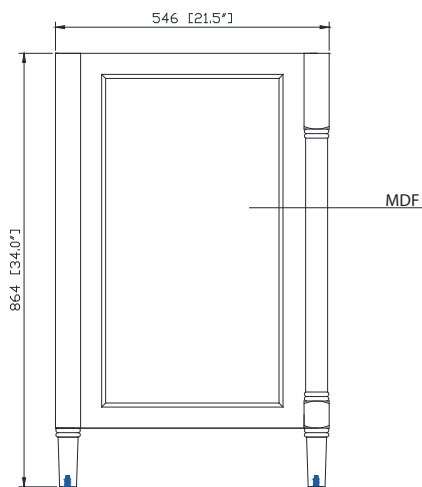

- Light Gray / Gris clair
- Navy Blue / Bleu marin
- White / Blanc

Nominal Dimension / Dimension Nominale

• 36W x 21.5D x 34H inches | 914 x 546 x 864 mm

Product Diagrams / Diagrammes Produit

Caractéristiques

- Cadre en bois massif
- Panneaux MDF
- 2 portes à fermeture douce
- 1 étagère réglable
- Quincaillerie au fini nickel brossé
- Niveleurs de hauteur réglables

Front / Devant

Back / Derrière

Side / Côté

Top / Haut

Nominal Dimension

- 37W x 22D x 1H inches
- 940 x 560 x 25 mm

Related Items

Sink	CUM20WT-R			
Vanity	ALLIE-V36	BROOKS-V36	COLTON-V36	DELANO-V36
	HEPBURN-V36	KELLY-V36	LAYLA-V36	MADISON-V36
	MODERO-V36	THOMPSON-V36		

Drain	VC-DRAIN-CP	VC-DRAIN-BN
-------	-------------	-------------

Colors / Finishes

- White

Nominal Dimension

- 20W x 15D x 7.7H inches
- 510 x 381 x 196mm

Product Diagrams

Top

Front