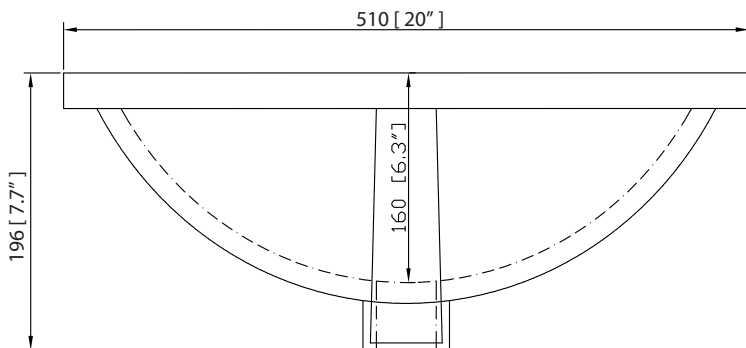

- Light Gray / Gris clair
- Navy Blue / Bleu marin
- White / Blanc

Nominal Dimension / Dimension Nominale

• 36W x 21.5D x 34H inches | 914 x 546 x 864 mm

Product Diagrams / Diagrammes Produit

Caractéristiques

Nominal Dimension

- 37W x 22D x 1H inches
- 940 x 560 x 25 mm

Related Items

Sink	CUM20WT-R			
Vanity	ALLIE-V36	BROOKS-V36	COLTON-V36	DELANO-V36
	HEPBURN-V36	KELLY-V36	LAYLA-V36	MADISON-V36
	MODERO-V36	THOMPSON-V36		

Drain	VC-DRAIN-CP	VC-DRAIN-BN
-------	-------------	-------------

Colors / Finishes

- White

Nominal Dimension

- 20W x 15D x 7.7H inches
- 510 x 381 x 196mm

Product Diagrams

Top

Front

Side