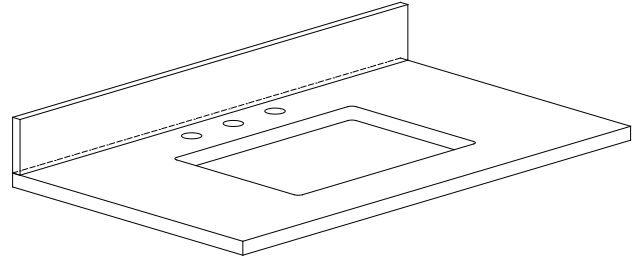

- Light Gray / Gris clair
- Navy Blue / Bleu marin
- White / Blanc

Nominal Dimension / Dimension Nominale

• 36W x 21.5D x 34H inches | 914 x 546 x 864 mm

Product Diagrams / Diagrammes Produit

Caractéristiques

- Cadre en bois massif
- Panneaux MDF
- 2 portes à fermeture douce
- 1 étagère réglable
- Quincaillerie au fini nickel brossé
- Niveleurs de hauteur réglables

Front / Devant

Back / Derrière

Side / Côté

Top / Haut

SUT37BK-R / SUT37CW -R / SUT37GB-R

Features

- Top cutout for single undermount sink
- Top pre-drilled for 8" widespread faucet
- 4" backsplash included

Colors / Finishes

- BK - Natural Black Granite
- CW - Natural Carrera White marble
- GB - Natural Galala Beige marble

Nominal Dimension

- 37W x 22D x 1H inches
- 940 x 560 x 25 mm

Related Items

Sink	CUM20WT-R			
Vanity	ALLIE-V36	BROOKS-V36	COLTON-V36	DELANO-V36
	HEPBURN-V36	KELLY-V36	LAYLA-V36	MADISON-V36
	MODERO-V36	THOMPSON-V36		