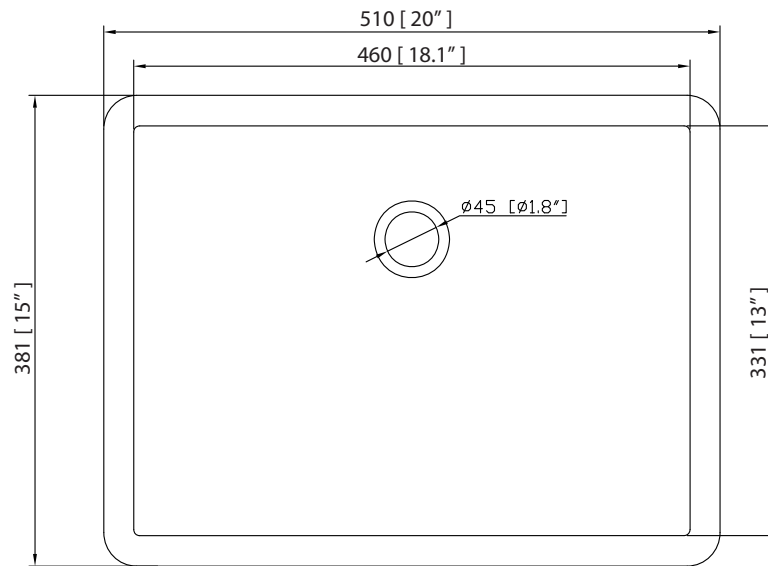

- Light Gray / Gris clair
- Navy Blue / Bleu marin
- White / Blanc

Nominal Dimension / Dimension Nominale

• 36W x 21.5D x 34H inches | 914 x 546 x 864 mm

Product Diagrams / Diagrammes Produit

Caractéristiques

Nominal Dimension

- 37W x 22D x 1H inches
- 940 x 560 x 25 mm

Related Items

Sink	CUM20WT-R			
Vanity	ALLIE-V36	BROOKS-V36	COLTON-V36	DELANO-V36
	HEPBURN-V36	KELLY-V36	LAYLA-V36	MADISON-V36
	MODERO-V36	THOMPSON-V36		

Drain	VC-DRAIN-CP	VC-DRAIN-BN
-------	-------------	-------------

Colors / Finishes

- White

Nominal Dimension

- 20W x 15D x 7.7H inches
- 510 x 381 x 196mm

Product Diagrams

Top

Front

Side