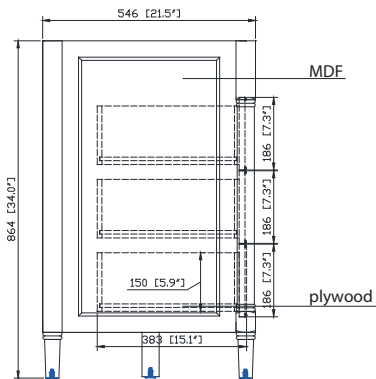

Colors / Couleurs

- Light Gray / Gris clair
- Navy Blue / Bleu marin
- White / Blanc

Nominal Dimension / Dimension Nominale

• 60W x 21.5D x 34H inches | 1524 x 546 x 864 mm

Product Diagrams / Diagrammes Produit

Caractéristiques

- Cadre en bois massif
- Tiroir en contreplaqué et panneaux MDF
- 4 portes à fermeture douce
- 3 tiroirs à fermeture douce
- 2 étagères réglables
- Quincaillerie au fini nickel brossé
- Niveleurs de hauteur réglables

Front / Devant

Back / Derrière

Side / Côté

Top / Haut