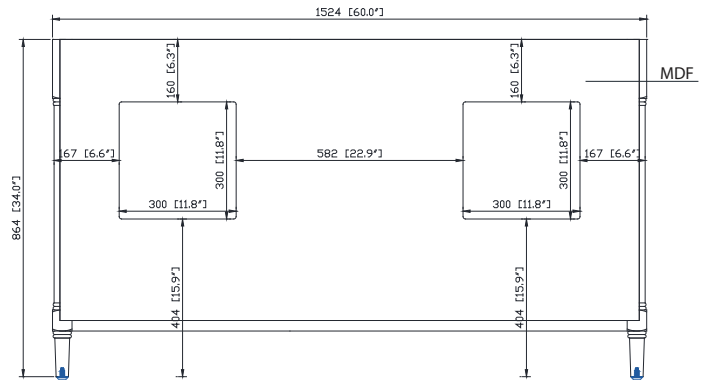

Back / Derrière