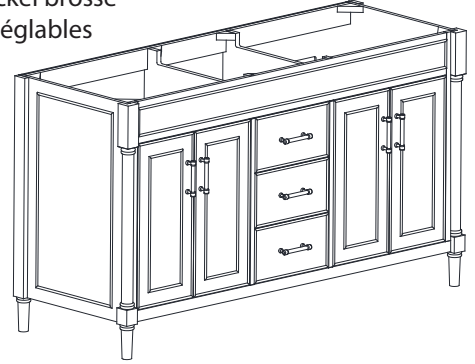

Avanity

BRISTOL-V60-LG
BRISTOL-V60-NB
BRISTOL-V60-WT

Features

- Solid wood frame
- Plywood drawer and MDF panels
- 4 soft-close doors
- 3 soft-close drawers
- 2 adjustable shelves
- Brushed nickel finish hardware
- Adjustable height levelers

Colors / Couleurs

- Light Gray / Gris clair
- Navy Blue / Bleu marin
- White / Blanc

Nominal Dimension / Dimension Nominale

• 60W x 21.5D x 34H inches | 1524 x 546 x 864 mm

Product Diagrams / Diagrammes Produit

Caractéristiques

- Cadre en bois massif
- Tiroir en contreplaqué et panneaux MDF
- 4 portes à fermeture douce
- 3 tiroirs à fermeture douce
- 2 étagères réglables
- Quincaillerie au fini nickel brossé
- Niveleurs de hauteur réglables