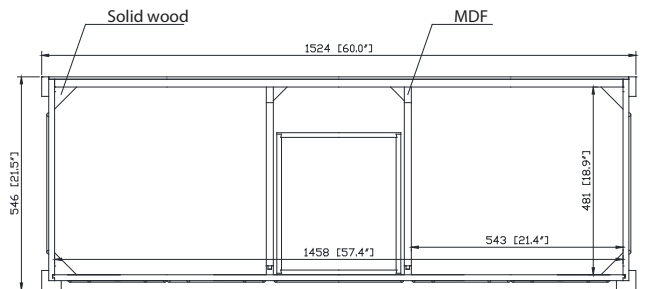

Colors / Couleurs

- Light Gray / Gris clair
- Navy Blue / Bleu marin
- White / Blanc

Nominal Dimension / Dimension Nominale

• 60W x 21.5D x 34H inches | 1524 x 546 x 864 mm

Product Diagrams / Diagrammes Produit

Caractéristiques

- Cadre en bois massif
- Tiroir en contreplaqué et panneaux MDF
- 4 portes à fermeture douce
- 3 tiroirs à fermeture douce
- 2 étagères réglables
- Quincaillerie au fini nickel brossé
- Niveleurs de hauteur réglables

Front / Devant

Back / Derrière

Side / Côté

Top / Haut