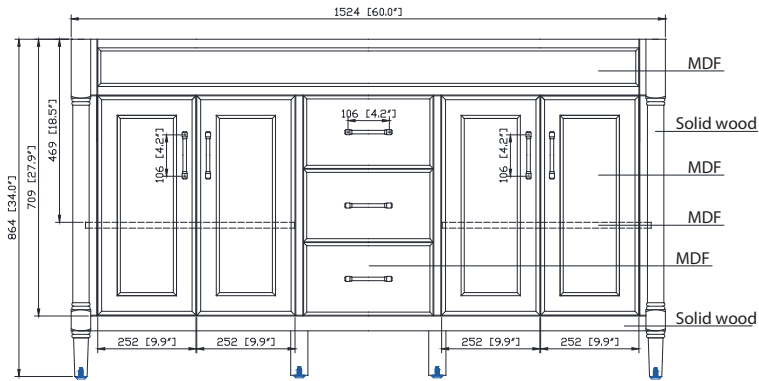

Avanity

BRISTOL-V60-LG
BRISTOL-V60-NB
BRISTOL-V60-WT

Features

- Solid wood frame
- Plywood drawer and MDF panels
- 4 soft-close doors
- 3 soft-close drawers
- 2 adjustable shelves
- Brushed nickel finish hardware
- Adjustable height levelers

Colors / Couleurs

- Light Gray / Gris clair
- Navy Blue / Bleu marin
- White / Blanc

Nominal Dimension / Dimension Nominale

• 60W x 21.5D x 34H inches | 1524 x 546 x 864 mm

Product Diagrams / Diagrammes Produit

Caractéristiques

- Cadre en bois massif
- Tiroir en contreplaqué et panneaux MDF
- 4 portes à fermeture douce
- 3 tiroirs à fermeture douce
- 2 étagères réglables
- Quincaillerie au fini nickel brossé
- Niveleurs de hauteur réglables