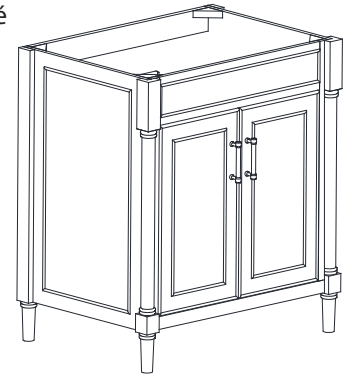

Avanity

BRISTOL-V30-LG
BRISTOL-V30-NB
BRISTOL-V30-WT

Features

- Solid wood frame
- MDF panels
- 2 soft-close doors
- 1 adjustable shelf
- Brushed nickel finish hardware
- Adjustable height levelers

Colors / Couleurs

- Light Gray / Gris clair
- Navy Blue / Bleu marin
- White / Blanc

Nominal Dimension / Dimension Nominale

• 30W x 21.5D x 34H inches | 762 x 546 x 864 mm

Product Diagrams / Diagrammes Produit

Caractéristiques

- Cadre en bois massif
- Panneaux MDF
- 2 portes à fermeture douce
- 1 étagère réglable
- Quincaillerie au fini nickel brossé
- Niveaux de hauteur réglables

Front / Devant

Back / Derrière

Side / Côté

Top / Haut