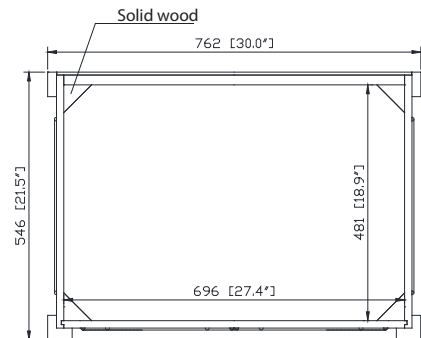

Avanity

BRISTOL-V30-LG
BRISTOL-V30-NB
BRISTOL-V30-WT

Features

- Solid wood frame
- MDF panels
- 2 soft-close doors
- 1 adjustable shelf
- Brushed nickel finish hardware
- Adjustable height levelers

Colors / Couleurs

- Light Gray / Gris clair
- Navy Blue / Bleu marin
- White / Blanc

Nominal Dimension / Dimension Nominale

• 30W x 21.5D x 34H inches | 762 x 546 x 864 mm

Product Diagrams / Diagrammes Produit

Caractéristiques

- Cadre en bois massif
- Panneaux MDF
- 2 portes à fermeture douce
- 1 étagère réglable
- Quincaillerie au fini nickel brossé
- Niveaux de hauteur réglables

Front / Devant

Back / Derrière

Side / Côté

Top / Haut