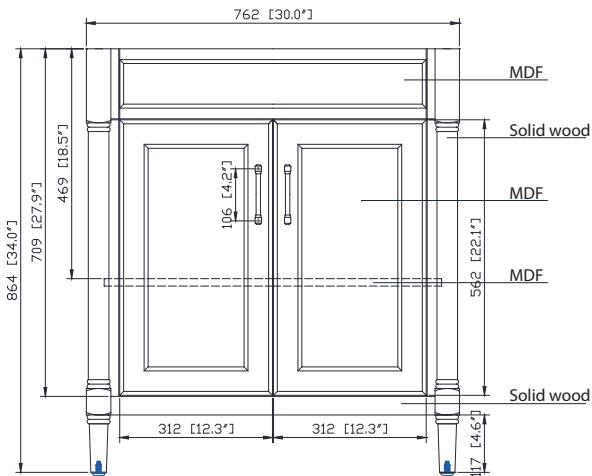

Avanity

BRISTOL-V30-LG
BRISTOL-V30-NB
BRISTOL-V30-WT

Features

- Solid wood frame
- MDF panels
- 2 soft-close doors
- 1 adjustable shelf
- Brushed nickel finish hardware
- Adjustable height levelers

Colors / Couleurs

- Light Gray / Gris clair
- Navy Blue / Bleu marin
- White / Blanc

Nominal Dimension / Dimension Nominale

• 30W x 21.5D x 34H inches | 762 x 546 x 864 mm

Product Diagrams / Diagrammes Produit

Caractéristiques

- Cadre en bois massif
- Panneaux MDF
- 2 portes à fermeture douce
- 1 étagère réglable
- Quincaillerie au fini nickel brossé
- Niveaux de hauteur réglables

Front / Devant

Back / Derrière

Side / Côté

Top / Haut