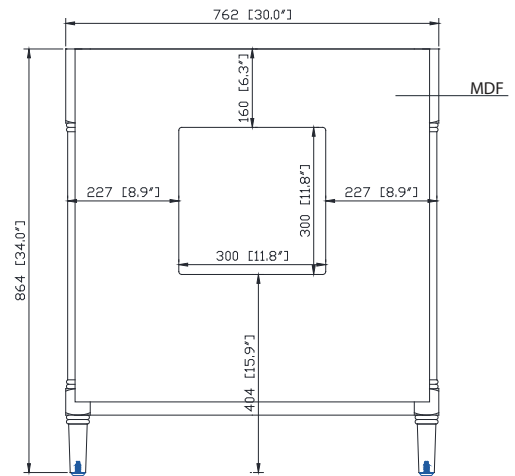

Avanity

BRISTOL-V30-LG
BRISTOL-V30-NB
BRISTOL-V30-WT

Features

- Solid wood frame
- MDF panels
- 2 soft-close doors
- 1 adjustable shelf
- Brushed nickel finish hardware
- Adjustable height levelers

Colors / Couleurs

- Light Gray / Gris clair
- Navy Blue / Bleu marin
- White / Blanc

Nominal Dimension / Dimension Nominale

• 30W x 21.5D x 34H inches | 762 x 546 x 864 mm

Product Diagrams / Diagrammes Produit

Caractéristiques

- Cadre en bois massif
- Panneaux MDF
- 2 portes à fermeture douce
- 1 étagère réglable
- Quincaillerie au fini nickel brossé
- Niveaux de hauteur réglables

Front / Devant

Back / Derrière

Side / Côté

Top / Haut