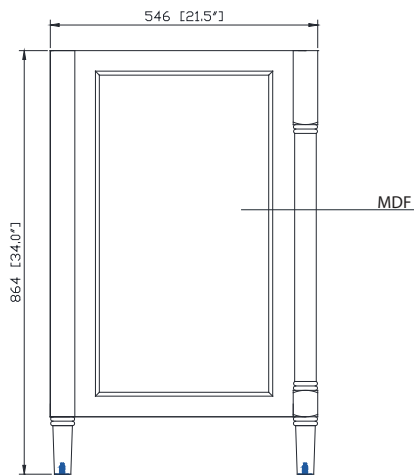

Avanity

BRISTOL-V30-LG
BRISTOL-V30-NB
BRISTOL-V30-WT

Features

- Solid wood frame
- MDF panels
- 2 soft-close doors
- 1 adjustable shelf
- Brushed nickel finish hardware
- Adjustable height levelers

Colors / Couleurs

- Light Gray / Gris clair
- Navy Blue / Bleu marin
- White / Blanc

Nominal Dimension / Dimension Nominale

• 30W x 21.5D x 34H inches | 762 x 546 x 864 mm

Product Diagrams / Diagrammes Produit

Caractéristiques

- Cadre en bois massif
- Panneaux MDF
- 2 portes à fermeture douce
- 1 étagère réglable
- Quincaillerie au fini nickel brossé
- Niveaux de hauteur réglables

Front / Devant

Back / Derrière

Side / Côté

Top / Haut