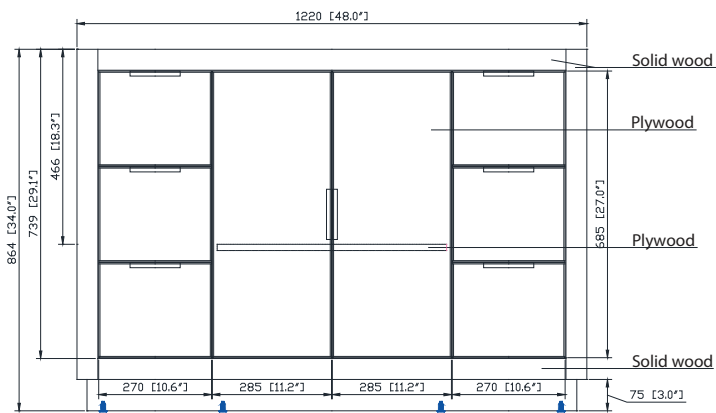

Colors / Couleurs

- Twilight Gray Gold / Or Gris Crépuscule
- Twilight Gray Silver / Crépuscule Gris Argent
- White Gold or Silver/ Or Blanc ou Argent

Nominal Dimension / Dimension Nominale

- 48W x 21.5D x 34H inches | 1220 x 546 x 864 mm

Product Diagrams / Diagrammes Produit

Caractéristiques

- Cadre en bois de bouleau massif
- Panneau de contreplaqué
- 2 portes à fermeture douce
- 6 tiroirs à fermeture douce
- 1 étagère intérieure
- Quincaillerie au finior mat
- Quincaillerie au fini nickel brossé
- Patins réglables en hauteur