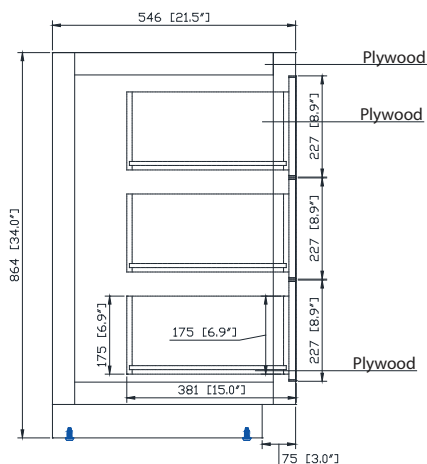

Colors / Couleurs

- Twilight Gray Gold / Or Gris Crépuscule
- Twilight Gray Silver / Crépuscule Gris Argent
- White Gold or Silver/ Or Blanc ou Argent

Nominal Dimension / Dimension Nominale

- 48W x 21.5D x 34H inches | 1220 x 546 x 864 mm

Product Diagrams / Diagrammes Produit

Caractéristiques

- Cadre en bois de bouleau massif
- Panneau de contreplaqué
- 2 portes à fermeture douce
- 6 tiroirs à fermeture douce
- 1 étagère intérieure
- Quincaillerie au finior mat
- Quincaillerie au fini nickel brossé
- Patins réglables en hauteur

Front / Devant

Back / Derrière

Side / Côté

Top / Haut