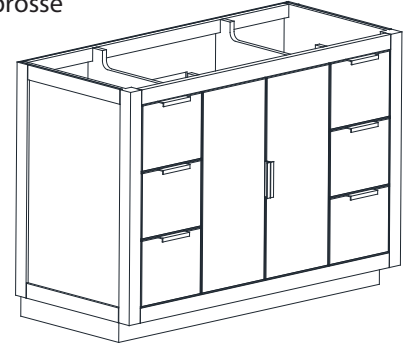

Avanity

AUSTEN-V48-TGG/TGS
AUSTEN-V48-WTG/WTS

Features

- Solid birch wood frame
- Plywood panels
- 2 soft-close doors
- 6 soft-close drawers
- 1 interior shelf
- Matte gold hardware
- Brushed nickel finish hardware
- Adjustable height levelers

Colors / Couleurs

- Twilight Gray Gold / Or Gris Crépuscule
- Twilight Gray Silver / Crépuscule Gris Argent
- White Gold or Silver/ Or Blanc ou Argent

Nominal Dimension / Dimension Nominale

- 48W x 21.5D x 34H inches | 1220 x 546 x 864 mm

Product Diagrams / Diagrammes Produit

Caractéristiques

- Cadre en bois de bouleau massif
- Panneau de contreplaqué
- 2 portes à fermeture douce
- 6 tiroirs à fermeture douce
- 1 étagère intérieure
- Quincaillerie au finior mat
- Quincaillerie au fini nickel brossé
- Patins réglables en hauteur