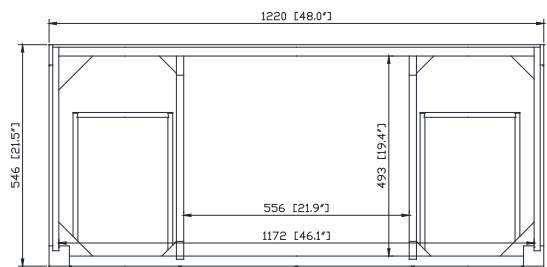

Avanity

AUSTEN-V48-TGG/TGS
AUSTEN-V48-WTG/WTS

Features

- Solid birch wood frame
- Plywood panels
- 2 soft-close doors
- 6 soft-close drawers
- 1 interior shelf
- Matte gold hardware
- Brushed nickel finish hardware
- Adjustable height levelers

Colors / Couleurs

- Twilight Gray Gold / Or Gris Crépuscule
- Twilight Gray Silver / Crépuscule Gris Argent
- White Gold or Silver/ Or Blanc ou Argent

Nominal Dimension / Dimension Nominale

- 48W x 21.5D x 34H inches | 1220 x 546 x 864 mm

Product Diagrams / Diagrammes Produit

Caractéristiques

- Cadre en bois de bouleau massif
- Panneau de contreplaqué
- 2 portes à fermeture douce
- 6 tiroirs à fermeture douce
- 1 étagère intérieure
- Quincaillerie au finior mat
- Quincaillerie au fini nickel brossé
- Patins réglables en hauteur

Back / Derrière

Top / Haut