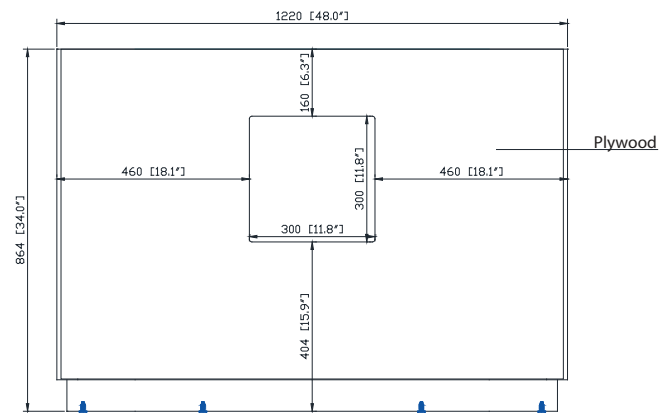

Back / Derrière