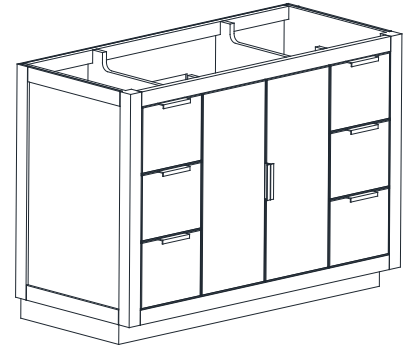

Product Diagrams / Diagrammes Produit