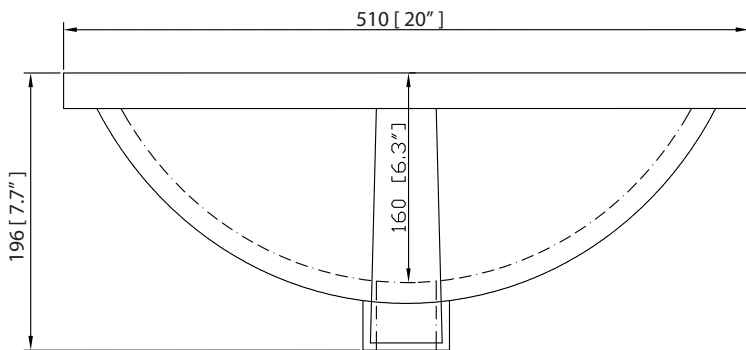

## Nominal Dimension / Dimension Nominale

- 48W x 21.5D x 34H inches | 1220 x 546 x 864 mm

### Nominal Dimension

- 49W x 22D x 1H inches
- 1244 x 560 x 25 mm

### Nominal Dimension

- 20W x 15D x 7.7H inches
- 510 x 381 x 196mm

### Product Diagrams

Top

Front

Side