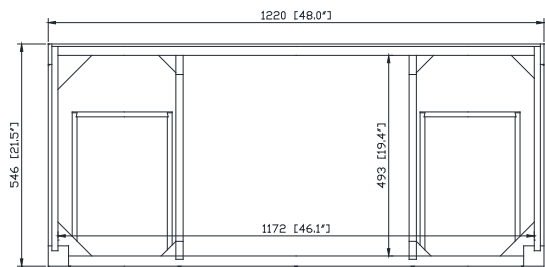

AUSTEN-V48-TGG
AUSTEN-V48-TGS

Features

- Solid birch wood frame
- Plywood panels
- 2 soft-close doors
- 6 soft-close drawers
- 1 interior shelf
- Matte gold hardware
- Adjustable height levelers

Caractéristiques

- Cadre en bois de bouleau massif
- Panneau de contreplaqué
- 2 portes à fermeture douce
- 6 tiroirs à fermeture douce
- 1 étagère intérieure
- Quincaillerie au finior mat
- Patins réglables en hauteur

Colors / Couleurs

- Twilight Gray Gold / Or gris crépuscule
- Twilight Gray Silver / Crépuscule gris argent

Nominal Dimension / Dimension Nominale

- 48W x 21.5D x 34H inches | 1220 x 546 x 864 mm

Product Diagrams / Diagrammes Produit

Back / Derrière