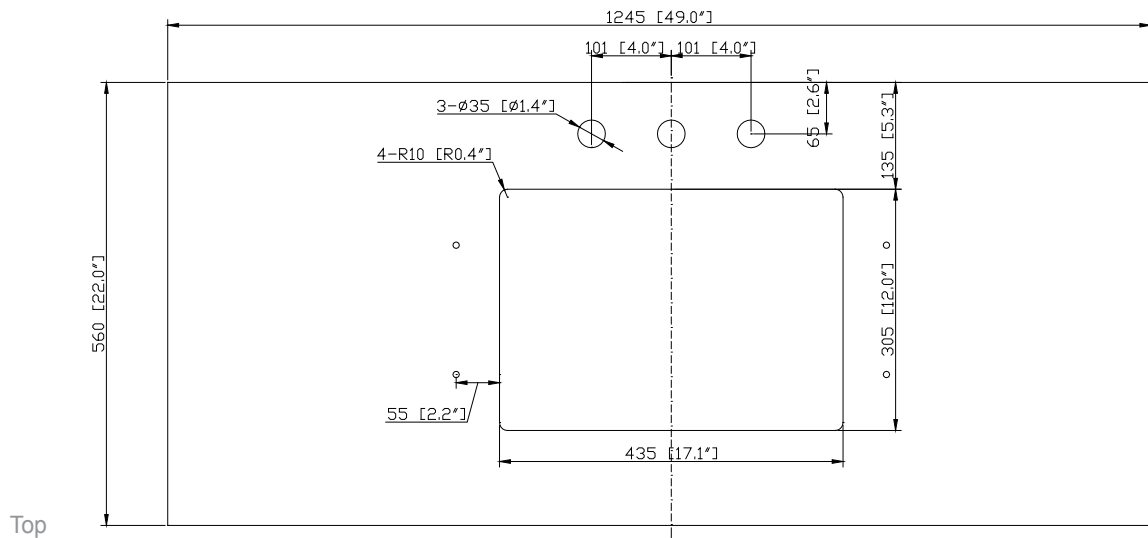

Product Diagrams