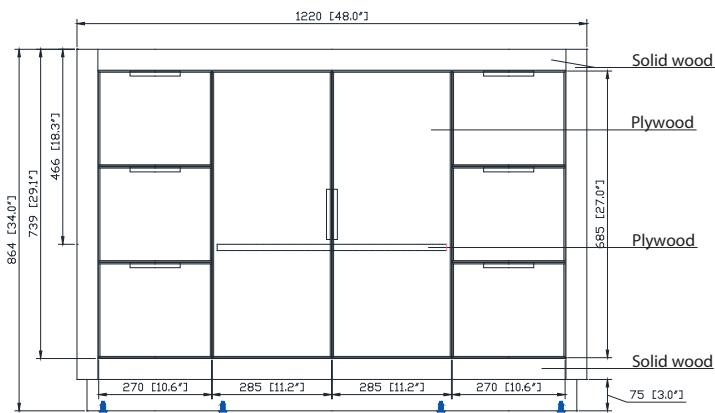

Product Diagrams / Diagrammes Produit