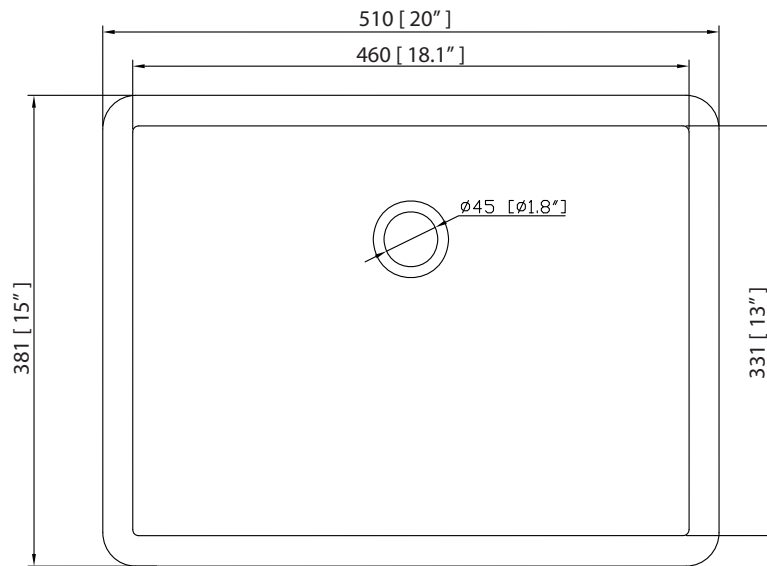

## Nominal Dimension / Dimension Nominale

- 48W x 21.5D x 34H inches | 1220 x 546 x 864 mm

### Nominal Dimension

- 49W x 22D x 1H inches
- 1244 x 560 x 25 mm

### Nominal Dimension

- 20W x 15D x 7.7H inches
- 510 x 381 x 196mm

### Product Diagrams

Top

Front

Side