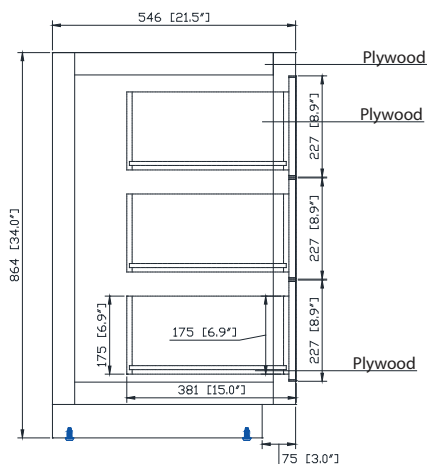

## Nominal Dimension / Dimension Nominale

- 48W x 21.5D x 34H inches | 1220 x 546 x 864 mm

## Product Diagrams / Diagrammes Produit

Front / Devant

Back / Derrière

Side / Côté

Top / Haut

SUT49BK-R / SUT49CW -R / SUT49GB-R

### Nominal Dimension

- 49W x 22D x 1H inches
- 1244 x 560 x 25 mm

### Nominal Dimension

- 20W x 15D x 7.7H inches
- 510 x 381 x 196mm