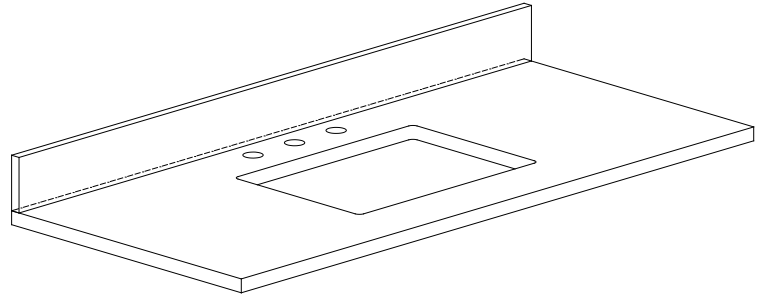

## Caractéristiques

- Cadre en bois de bouleau massif
- Panneau de contreplaqué
- 2 portes à fermeture douce
- 6 tiroirs à fermeture douce
- 1 étagère intérieure
- Quincaillerie au finior mat
- Patins réglables en hauteur

## Nominal Dimension / Dimension Nominale

- 48W x 21.5D x 34H inches | 1220 x 546 x 864 mm

### Features

- Top cutout for single undermount sink
- Top pre-drilled for 8" widespread faucet
- 4" backsplash included

### Nominal Dimension

- 49W x 22D x 1H inches
- 1244 x 560 x 25 mm