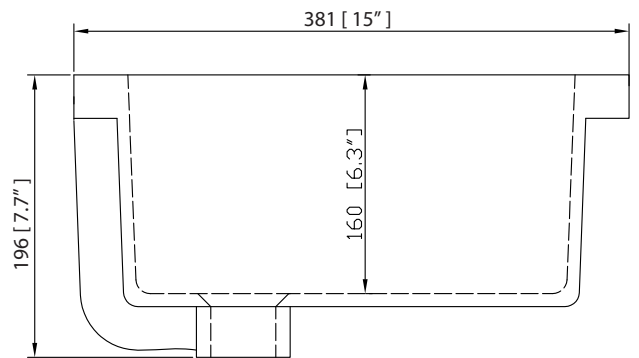

Caractéristiques

- Découpe supérieure pour un évier encastré simple
- Haut pré-percé pour robinet large de 8 "
- Dossier de 4 "inclus

Colors / Couleurs

- Gray Quartz / Quartz gris
- White Quartz / Quartz blanc

Nominal Dimension / Dimension Nominale

- 49W x 22D x 1.4H inches | 1245 x 560 x 36 mm

Product Diagrams / Diagrammes Produit

Top / Haut

Side / Côté

Avanity

CUM20WT-R

Features

- Vitreous China
- Undermount application

Components

Drain	VC-DRAIN-CP	VC-DRAIN-BN
-------	-------------	-------------

Colors / Finishes

- White

Nominal Dimension

- 20W x 15D x 7.7H inches
- 510 x 381 x 196mm

Product Diagrams

Top

Front

Side