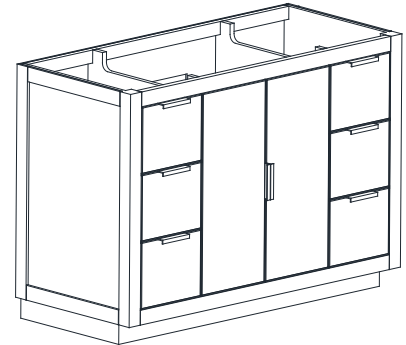

AUSTEN-V48-TGG
AUSTEN-V48-TGS

Features

- Solid birch wood frame
- Plywood panels
- 2 soft-close doors
- 6 soft-close drawers
- 1 interior shelf
- Matte gold hardware
- Adjustable height levelers

Colors / Couleurs

- Twilight Gray Gold / Or gris crépuscule
- Twilight Gray Silver / Crépuscule gris argent

Nominal Dimension / Dimension Nominale

- 48W x 21.5D x 34H inches | 1220 x 546 x 864 mm

Product Diagrams / Diagrammes Produit

Caractéristiques

- Cadre en bois de bouleau massif
- Panneau de contreplaqué
- 2 portes à fermeture douce
- 6 tiroirs à fermeture douce
- 1 étagère intérieure
- Quincaillerie au finior mat
- Patins réglables en hauteur

Nominal Dimension / Dimension Nominale

- 49W x 22D x 1.4H inches | 1245 x 560 x 36 mm

Product Diagrams / Diagrammes Produit

Top / Haut

Side / Côté

Avanity

CUM20WT-R

Features