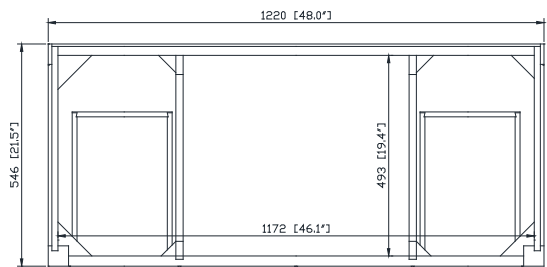

AUSTEN-V48-TGG
AUSTEN-V48-TGS

Features

- Solid birch wood frame
- Plywood panels
- 2 soft-close doors
- 6 soft-close drawers
- 1 interior shelf
- Matte gold hardware
- Adjustable height levelers

Colors / Couleurs

- Twilight Gray Gold / Or gris crépuscule
- Twilight Gray Silver / Crépuscule gris argent

Nominal Dimension / Dimension Nominale

- 48W x 21.5D x 34H inches | 1220 x 546 x 864 mm

Product Diagrams / Diagrammes Produit

Caractéristiques

- Cadre en bois de bouleau massif
- Panneau de contreplaqué
- 2 portes à fermeture douce
- 6 tiroirs à fermeture douce
- 1 étagère intérieure
- Quincaillerie au finior mat
- Patins réglables en hauteur

Back / Derrière

Top / Haut