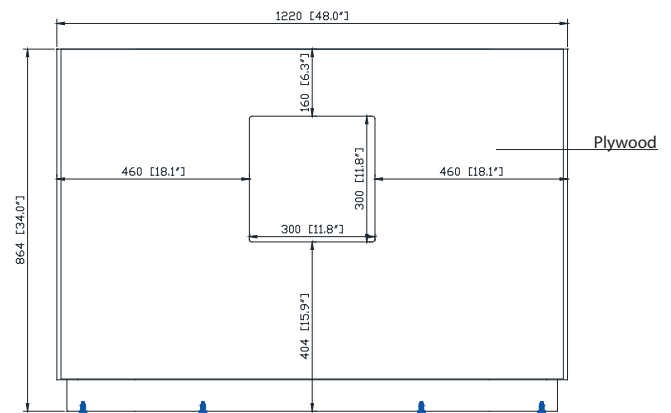

Back / Derrière