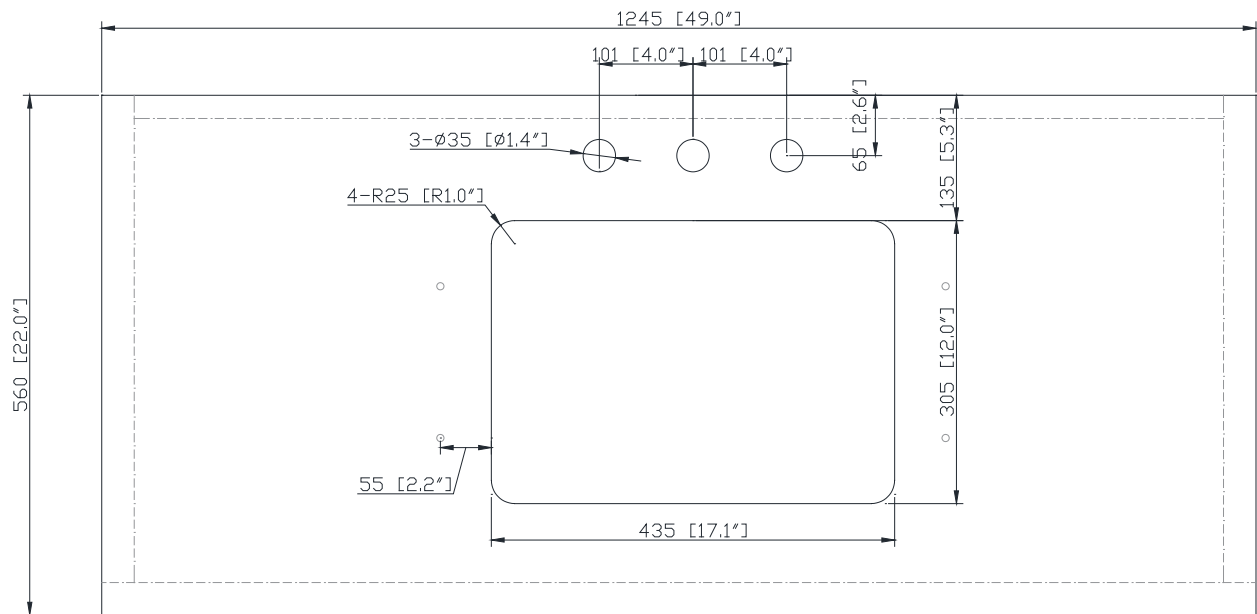

- Twilight Gray Gold / Or gris crépuscule
- Twilight Gray Silver / Crépuscule gris argent

Nominal Dimension / Dimension Nominale

- 48W x 21.5D x 34H inches | 1220 x 546 x 864 mm

Product Diagrams / Diagrammes Produit

Caractéristiques

- Découpe supérieure pour un évier encastré simple
- Haut pré-percé pour robinet large de 8 "
- Dossier de 4 "inclus

Colors / Couleurs

- Gray Quartz / Quartz gris
- White Quartz / Quartz blanc

Nominal Dimension / Dimension Nominale

- 49W x 22D x 1.4H inches | 1245 x 560 x 36 mm

Product Diagrams / Diagrammes Produit

Top / Haut

Side / Côté

Avanity

CUM20WT-R

Features

- Vitreous China
- Undermount application

Components

Drain	VC-DRAIN-CP	VC-DRAIN-BN
-------	-------------	-------------

Colors / Finishes

- White

Nominal Dimension

- 20W x 15D x 7.7H inches
- 510 x 381 x 196mm