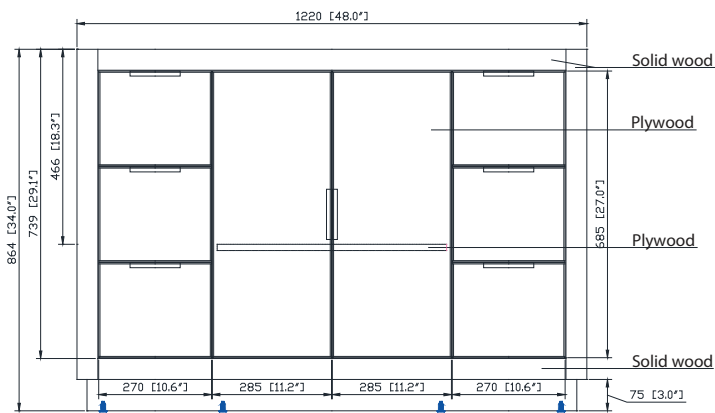

Product Diagrams / Diagrammes Produit

Caractéristiques

- Cadre en bois de bouleau massif
- Panneau de contreplaqué
- 2 portes à fermeture douce
- 6 tiroirs à fermeture douce
- 1 étagère intérieure
- Quincaillerie au finior mat
- Patins réglables en hauteur