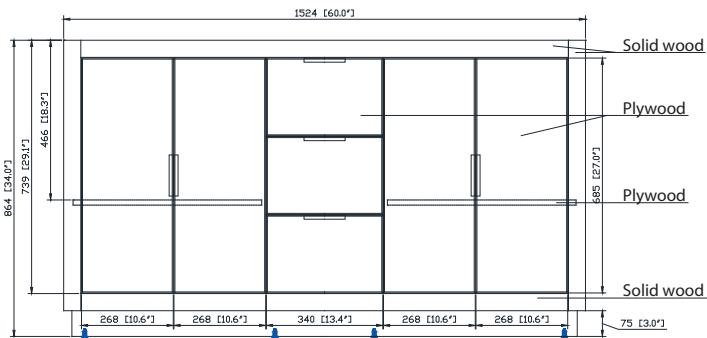

Colors / Couleurs

- Twilight Gray Gold / Or Gris Crépuscule
- Twilight Gray Silver / Crépuscule Gris Argent
- White Gold or Silver/ Or Blanc ou Argent

Nominal Dimension / Dimension Nominale

- 60W x 21.5D x 34H inches | 1524 x 546 x 864 mm

Product Diagrams / Diagrammes Produit

Caractéristiques

- Cadre en bois de bouleau massif
- Panneau de contreplaqué
- 4 portes à fermeture douce
- 3 tiroirs à fermeture douce
- 2 étagères intérieures
- Quincaillerie au finior mat
- Quincaillerie au fini nickel brossé
- Patins réglables en hauteur