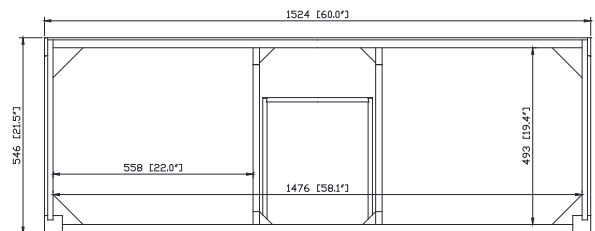

Colors / Couleurs

- Twilight Gray Gold / Or Gris Crépuscule
- Twilight Gray Silver / Crépuscule Gris Argent
- White Gold or Silver/ Or Blanc ou Argent

Nominal Dimension / Dimension Nominale

- 60W x 21.5D x 34H inches | 1524 x 546 x 864 mm

Product Diagrams / Diagrammes Produit

Caractéristiques

- Cadre en bois de bouleau massif
- Panneau de contreplaqué
- 4 portes à fermeture douce
- 3 tiroirs à fermeture douce
- 2 étagères intérieures
- Quincaillerie au finior mat
- Quincaillerie au fini nickel brossé
- Patins réglables en hauteur

Front / Devant

Back / Derrière

Side / Côté

Top / Haut