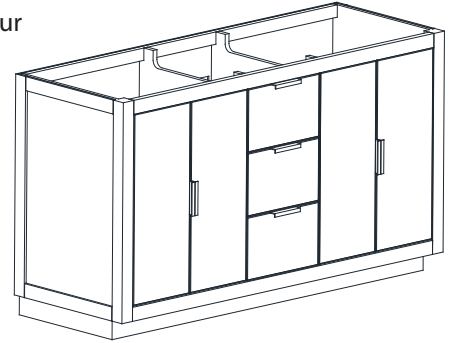

AUSTEN-V60-TGG/TGS
AUSTEN-V60-WTG/WTS

Features

- Solid birch wood frame
- Plywood panels
- 4 soft-close doors
- 3 soft-close drawers
- 2 interior shelves
- Matte gold hardware
- Brushed nickel finish hardware
- Adjustable height levelers

Colors / Couleurs

- Twilight Gray Gold / Or Gris Crépuscule
- Twilight Gray Silver / Crépuscule Gris Argent
- White Gold or Silver/ Or Blanc ou Argent

Nominal Dimension / Dimension Nominale

- 60W x 21.5D x 34H inches | 1524 x 546 x 864 mm

Product Diagrams / Diagrammes Produit

Caractéristiques

- Cadre en bois de bouleau massif
- Panneau de contreplaqué
- 4 portes à fermeture douce
- 3 tiroirs à fermeture douce
- 2 étagères intérieures
- Quincaillerie au finior mat
- Quincaillerie au fini nickel brossé
- Patins réglables en hauteur