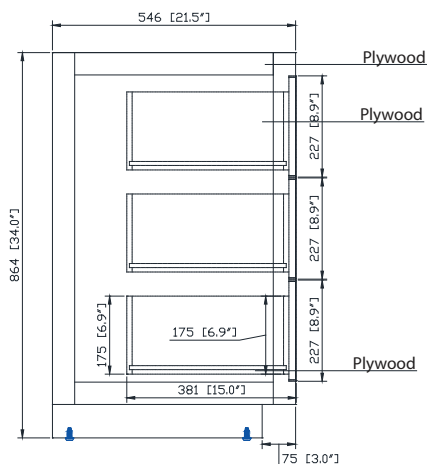

Colors / Couleurs

- Twilight Gray Gold / Or Gris Crépuscule
- Twilight Gray Silver / Crépuscule Gris Argent
- White Gold or Silver/ Or Blanc ou Argent

Nominal Dimension / Dimension Nominale

- 60W x 21.5D x 34H inches | 1524 x 546 x 864 mm

Product Diagrams / Diagrammes Produit

Caractéristiques

- Cadre en bois de bouleau massif
- Panneau de contreplaqué
- 4 portes à fermeture douce
- 3 tiroirs à fermeture douce
- 2 étagères intérieures
- Quincaillerie au finior mat
- Quincaillerie au fini nickel brossé
- Patins réglables en hauteur

Front / Devant

Back / Derrière

Side / Côté

Top / Haut