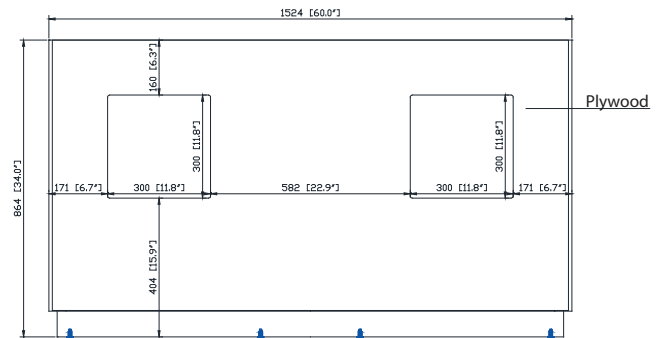

Back / Derrière