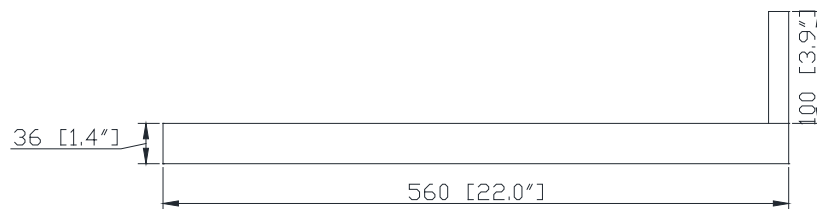

Colors / Couleurs

- Twilight Gray Gold / Or gris crépuscule
- Twilight Gray Silver / Crépuscule gris argent

Nominal Dimension / Dimension Nominale

- 24W x 21.5D x 34H inches | 610 x 546 x 864 mm

Product Diagrams / Diagrammes Produit

Caractéristiques

- Découpe supérieure pour un évier encastré simple
- Haut pré-percé pour robinet large de 8"
- Dossier de 4" inclus

Colors / Couleurs

- Gray Quartz / Quartz gris
- White Quartz / Quartz blanc

Nominal Dimension / Dimension Nominale

- 25W x 22D x 1.4H inches | 635 x 560 x 36 mm

Product Diagrams / Diagrammes Produit

Avanity

CUM20WT-R

Features

- Vitreous China
- Undermount application

Components

Drain	VC-DRAIN-CP	VC-DRAIN-BN
-------	-------------	-------------

Colors / Finishes

- White

Nominal Dimension

- 20W x 15D x 7.7H inches
- 510 x 381 x 196mm

Product Diagrams

Top

Front