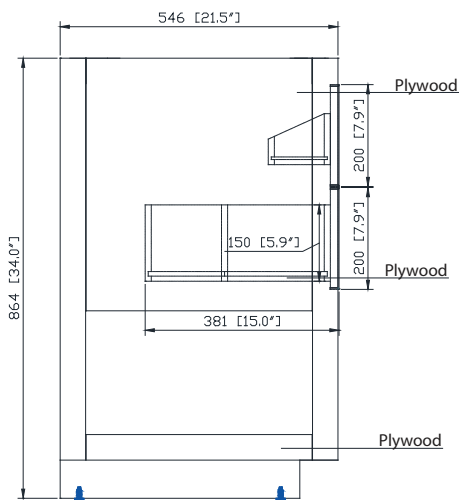

ALLIE-V24-TGG
ALLIE-V24-TGS

Features

- Solid birch wood frame
- Plywood panels
- 1 tilt out drawer
- 1 soft-close drawer
- Matte gold hardware
- Adjustable height levelers

Caractéristiques

- Cadre en bois de bouleau massif
- Panneau de contreplaqué
- 1 incliner le tiroir
- 1 tiroirs à fermeture douce
- Quincaillerie au finior mat
- Patins réglables en hauteur

Colors / Couleurs

- Twilight Gray Gold / Or gris crépuscule
- Twilight Gray Silver / Crépuscule gris argent

Nominal Dimension / Dimension Nominale

- 24W x 21.5D x 34H inches | 610 x 546 x 864 mm

Product Diagrams / Diagrammes Produit

Side / Côté

Top / Haut