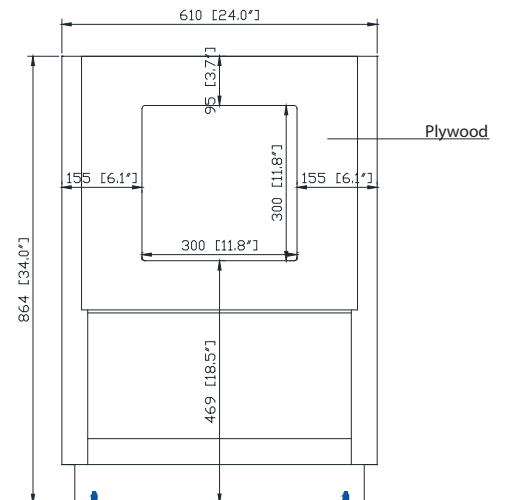

Back / Derrière