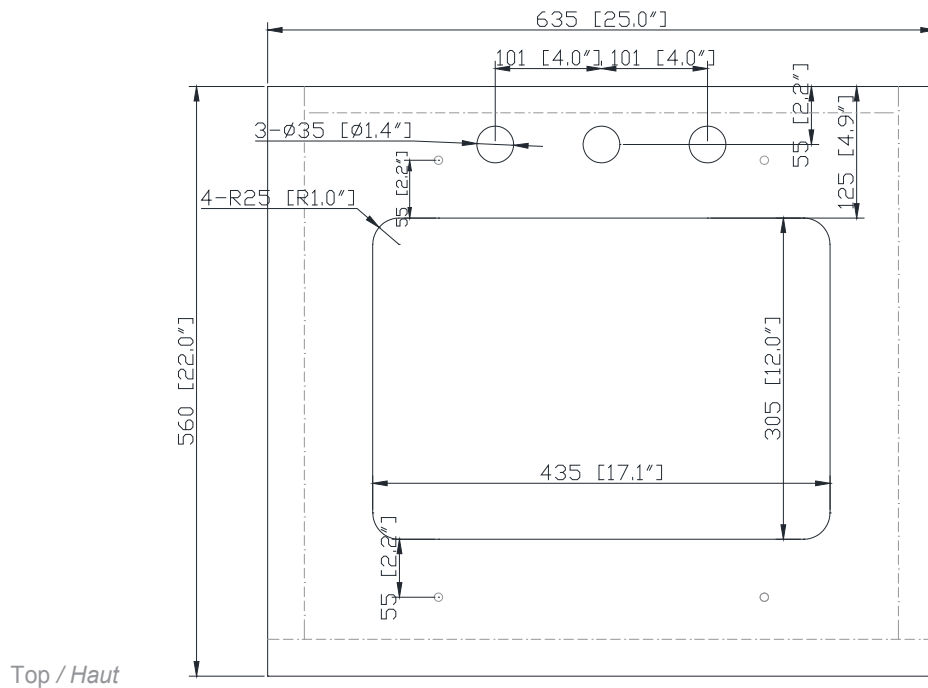

Colors / Couleurs

- Twilight Gray Gold / Or gris crépuscule
- Twilight Gray Silver / Crépuscule gris argent

Nominal Dimension / Dimension Nominale

- 24W x 21.5D x 34H inches | 610 x 546 x 864 mm

Product Diagrams / Diagrammes Produit

Caractéristiques

- Découpe supérieure pour un évier encastré simple
- Haut pré-percé pour robinet large de 8"
- Dossier de 4" inclus

Colors / Couleurs

- Gray Quartz / Quartz gris
- White Quartz / Quartz blanc

Nominal Dimension / Dimension Nominale

- 25W x 22D x 1.4H inches | 635 x 560 x 36 mm

Product Diagrams / Diagrammes Produit

Avanity

CUM20WT-R

Features

- Vitreous China
- Undermount application

Components

Drain	VC-DRAIN-CP	VC-DRAIN-BN
-------	-------------	-------------

Colors / Finishes

- White

Nominal Dimension

- 20W x 15D x 7.7H inches
- 510 x 381 x 196mm

Product Diagrams

Top

Front