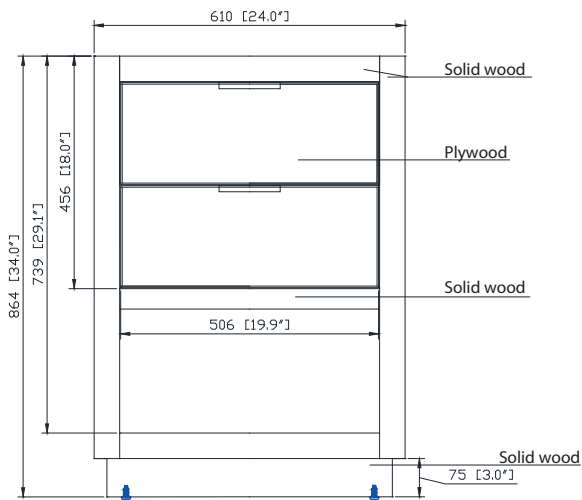

Colors / Couleurs

- Twilight Gray Gold / Or gris crépuscule
- Twilight Gray Silver / Crépuscule gris argent

Nominal Dimension / Dimension Nominale

- 24W x 21.5D x 34H inches | 610 x 546 x 864 mm

Product Diagrams / Diagrammes Produit

Caractéristiques

- Découpe supérieure pour un évier encastré simple
- Haut pré-percé pour robinet large de 8"
- Dossier de 4" inclus

Colors / Couleurs

- Gray Quartz / Quartz gris
- White Quartz / Quartz blanc

Nominal Dimension / Dimension Nominale

- 25W x 22D x 1.4H inches | 635 x 560 x 36 mm

Product Diagrams / Diagrammes Produit

Avanity

CUM20WT-R

Features

- Vitreous China
- Undermount application

Components

Drain	VC-DRAIN-CP	VC-DRAIN-BN
-------	-------------	-------------

Colors / Finishes

- White

Nominal Dimension

- 20W x 15D x 7.7H inches
- 510 x 381 x 196mm

Product Diagrams

Top

Front