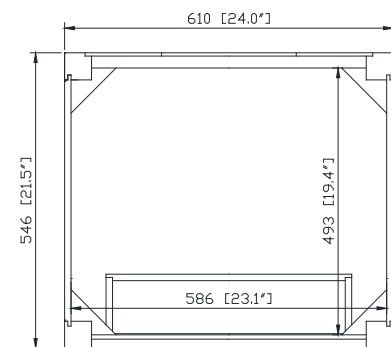

ALLIE-V24-TGG
ALLIE-V24-TGS

Features

- Solid birch wood frame
- Plywood panels
- 1 tilt out drawer
- 1 soft-close drawer
- Matte gold hardware
- Adjustable height levelers

Caractéristiques

- Cadre en bois de bouleau massif
- Panneau de contreplaqué
- 1 incliner le tiroir
- 1 tiroirs à fermeture douce
- Quincaillerie au finior mat
- Patins réglables en hauteur

Colors / Couleurs

- Twilight Gray Gold / Or gris crépuscule
- Twilight Gray Silver / Crépuscule gris argent

Nominal Dimension / Dimension Nominale

- 24W x 21.5D x 34H inches | 610 x 546 x 864 mm

Product Diagrams / Diagrammes Produit

Top / Haut