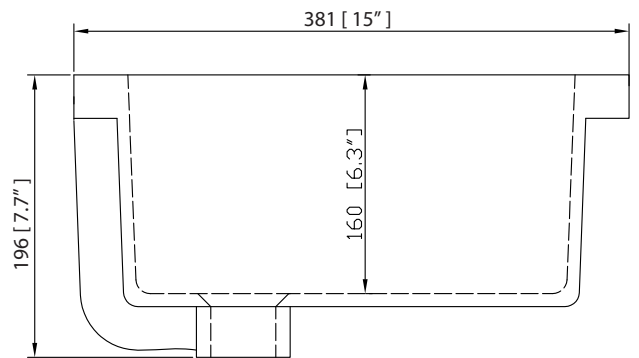

Colors / Couleurs

- Twilight Gray Gold / Or gris crépuscule
- Twilight Gray Silver / Crépuscule gris argent

Nominal Dimension / Dimension Nominale

- 24W x 21.5D x 34H inches | 610 x 546 x 864 mm

Product Diagrams / Diagrammes Produit

Caractéristiques

- Découpe supérieure pour un évier encastré simple
- Haut pré-percé pour robinet large de 8"
- Dossier de 4" inclus

Colors / Couleurs

- Gray Quartz / Quartz gris
- White Quartz / Quartz blanc

Nominal Dimension / Dimension Nominale

- 25W x 22D x 1.4H inches | 635 x 560 x 36 mm

Product Diagrams / Diagrammes Produit

Avanity

CUM20WT-R

Features

- Vitreous China
- Undermount application

Components

Drain	VC-DRAIN-CP	VC-DRAIN-BN
-------	-------------	-------------

Colors / Finishes

- White

Nominal Dimension

- 20W x 15D x 7.7H inches
- 510 x 381 x 196mm

Product Diagrams

Top

Front