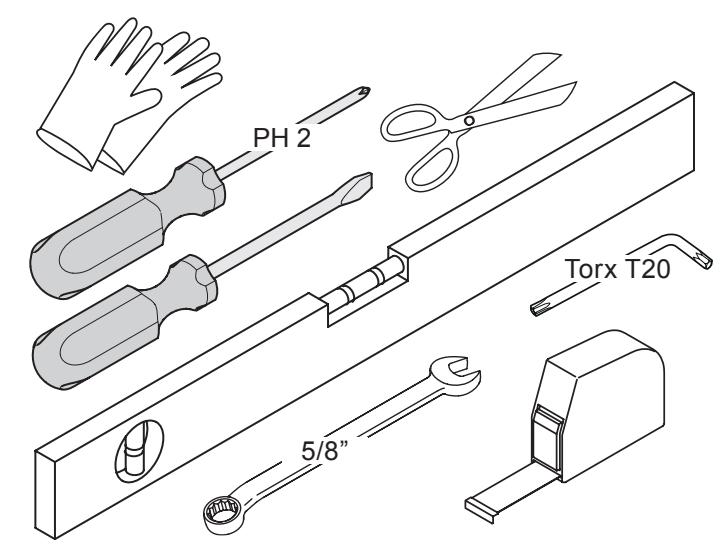

***** = EN Only certain models.
 ES Sólo para ciertos modelos.
 FR Uniquement sur certains modèles.

1

XL
XXL

Size: XL/XXL
 ART. NO.
 SERIAL NO.

[inch]

XL 32 1/4 - 34 1/2
 XXL 33 7/8 - 36

24
 23 5/8¹⁾
 5 3/8
 4

¹⁾ 24" Trim kit

24"

SAFETY

2

REMOVE

3

6

4

23 7/8

XL 26 3/4 - 30²⁾
 XXL 27 1/2 - 31 1/2³⁾

kg XL 7.5 - 26 lb
 XXL 7.5 - 22 lb

²⁾ 26 3/4 - 30
³⁾ 27 1/2 - 31 1/2

X

6 *

2x

2x

Torx T20

Only certain models.

7

4x

6" 8"

1

Art. No.: 621933. Rev. 06. We reserve the right to make changes.