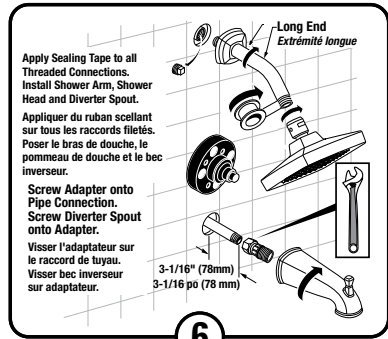

# Installation Instructions Instructions d'installation

**Crawford™ Pressure Balance Tub and Shower Set**  
TU612502 / TU612508  
**Crawford™ Ensemble de bain et douche à équilibrage de pression**  
TU612502 / TU612508