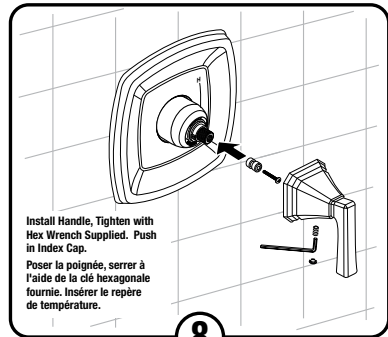

# Installation Instructions Instructions d'installation

**Crawford™ Pressure Balance Tub and Shower Set**  
TU612502 / TU612508  
**Crawford™ Ensemble de bain et douche à équilibrage de pression**  
TU612502 / TU612508