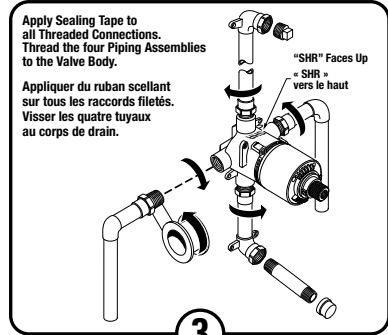

# Installation Instructions Instructions d'installation

**Crawford™ Pressure Balance Tub and Shower Set**  
TU612502 / TU612508  
**Crawford™ Ensemble de bain et douche à équilibrage de pression**  
TU612502 / TU612508