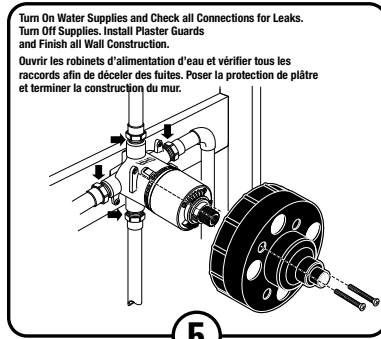

# Installation Instructions Instructions d'installation

**Crawford™ Pressure Balance Tub and Shower Set**  
TU612502 / TU612508  
**Crawford™ Ensemble de bain et douche à équilibrage de pression**  
TU612502 / TU612508