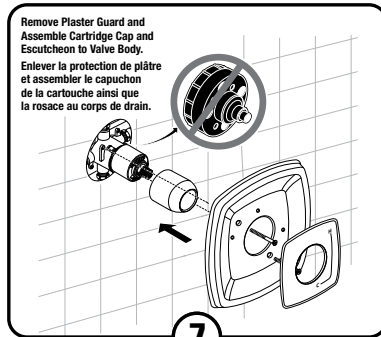

# Installation Instructions Instructions d'installation

**Crawford™ Pressure Balance Tub and Shower Set**  
TU612502 / TU612508  
**Crawford™ Ensemble de bain et douche à équilibrage de pression**  
TU612502 / TU612508