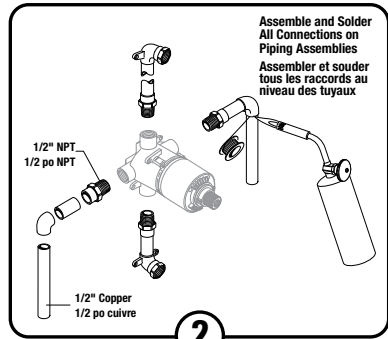

# Installation Instructions Instructions d'installation

**Crawford™ Pressure Balance Tub and Shower Set**  
TU612502 / TU612508  
**Crawford™ Ensemble de bain et douche à équilibrage de pression**  
TU612502 / TU612508