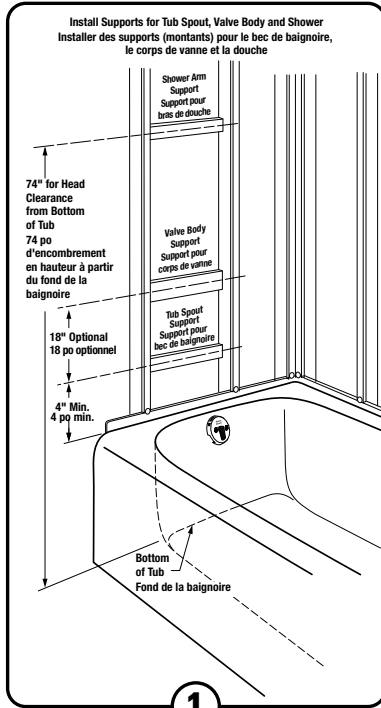

# Installation Instructions Instructions d'installation

**Crawford™ Pressure Balance Tub and Shower Set**  
TU612502 / TU612508  
**Crawford™ Ensemble de bain et douche à équilibrage de pression**  
TU612502 / TU612508