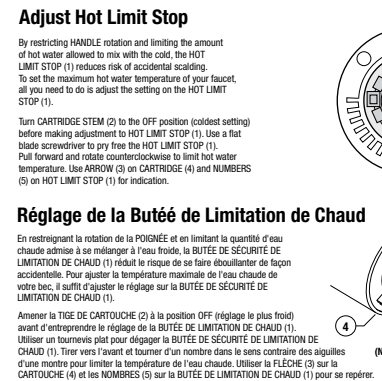

# Installation Instructions Instructions d'installation

**Crawford™ Pressure Balance Tub and Shower Set**  
TU612502 / TU612508  
**Crawford™ Ensemble de bain et douche à équilibrage de pression**  
TU612502 / TU612508