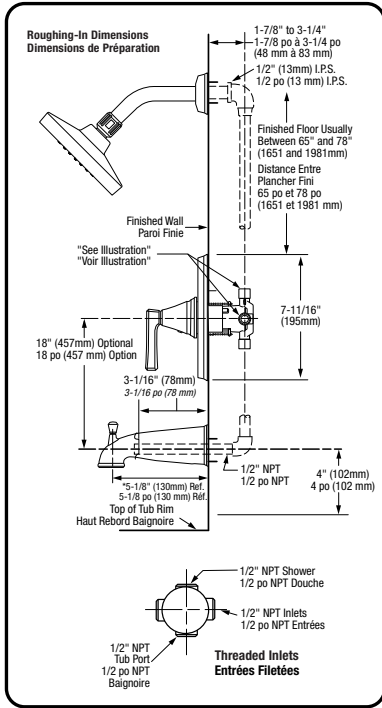

# Installation Instructions Instructions d'installation

**Crawford™ Pressure Balance Tub and Shower Set**  
TU612502 / TU612508  
**Crawford™ Ensemble de bain et douche à équilibrage de pression**  
TU612502 / TU612508