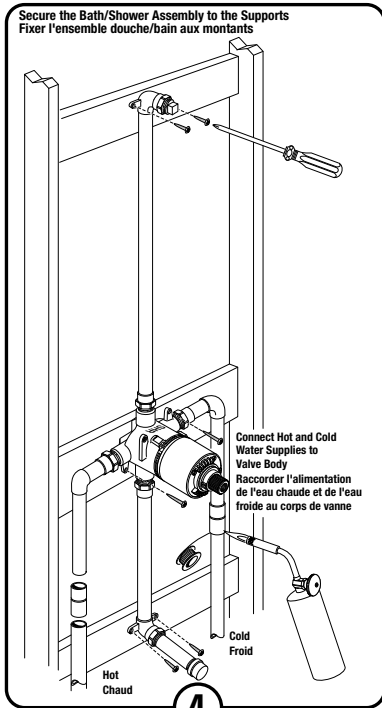

# Installation Instructions Instructions d'installation

**Crawford™ Pressure Balance Tub and Shower Set**  
TU612502 / TU612508  
**Crawford™ Ensemble de bain et douche à équilibrage de pression**  
TU612502 / TU612508