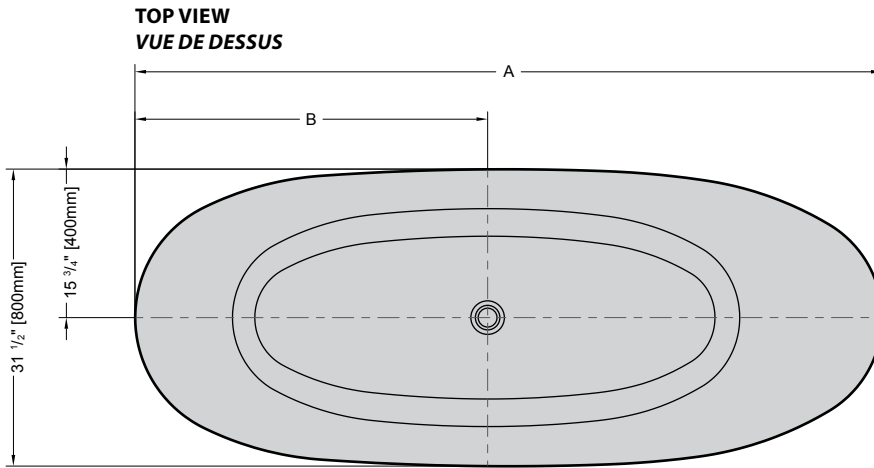

Model shown / Modèle présenté : Crescent (BCR7931-18-11)

FEATURES / CARACTÉRISTIQUES :

- ◆ Sturdy construction with fibreglass reinforcement
Construction de fibre de verre solide renforcée
- ◆ Easy to clean white high-gloss surface
Surface blanche très brillante et facile d'entretien
- ◆ Manufactured with Lucite® acrylic
Fabriqué en acrylique Lucite®
- ◆ Spacious freestanding bathtub for better comfort
Baignoire spacieuse autoportante pour un confort accru
- ◆ cUPC classified certification
Certification cUPC
- ◆ Ø 1½" Tailpiece included
Tube de vidange de Ø 1½" inclus
- ◆ 10-year limited warranty
Garantie limitée de 10 ans
- ◆ Easy to install ([see Instruction Manual](#))
Facile à installer ([Voir le manuel d'instruction](#))
- ◆ Pre-installed drain and overflow
Trop-plein et drain préinstallés pour une installation rapide
- ◆ Compatible with Fleurco RapidConnect® drain for freestanding tubs
Compatible avec le drain de plancher Fleurco RapidConnect® pour baignoires autoportantes

Model Modèle	Net Weight Poids net		Capacity Capacité	
	LB	KG	US GAL	L
BCR6531	141	64	61	231
BCR7931	157	71	82	310

Tolerance on dimensions: ± 1/4" [6 mm]
 Tolerance des dimensions: ± 1/4" [6 mm]

Model Modèle	A	B	C	D
BCR6531	65 5/8" 167cm	29 1/2" 75cm	39 3/4" 101cm	40 5/8" 103cm
BCR7931	79 1/4" 202cm	37 3/8" 95cm	50 3/4" 129cm	52 1/8" 133cm