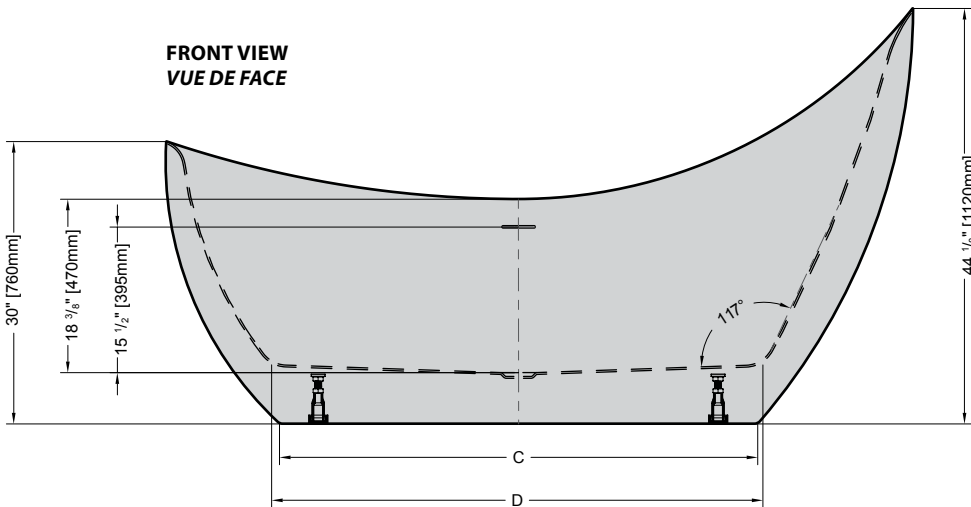

Model shown / Modèle présenté : Crescent (BCR7931-18-11)

FEATURES / CARACTÉRISTIQUES :

- ◆ Sturdy construction with fibreglass reinforcement
Construction de fibre de verre solide renforcée
- ◆ Easy to clean white high-gloss surface
Surface blanche très brillante et facile d'entretien
- ◆ Manufactured with Lucite® acrylic
Fabriqué en acrylique Lucite®
- ◆ Spacious freestanding bathtub for better comfort
Baignoire spacieuse autoportante pour un confort accru
- ◆ cUPC classified certification
Certification cUPC
- ◆ Ø 1½" Tailpiece included
Tube de vidange de Ø 1½" inclus
- ◆ 10-year limited warranty
Garantie limitée de 10 ans
- ◆ Easy to install ([see Instruction Manual](#))
Facile à installer ([Voir le manuel d'instruction](#))
- ◆ Pre-installed drain and overflow
Trop-plein et drain préinstallés pour une installation rapide
- ◆ Compatible with Fleurco RapidConnect® drain for freestanding tubs
Compatible avec le drain de plancher Fleurco RapidConnect® pour baignoires autoportantes

Model Modèle	Net Weight Poids net		Capacity Capacité	
	LB	KG	US GAL	L
BCR6531	141	64	61	231
BCR7931	157	71	82	310

Tolerance on dimensions: ± 1/4" [6 mm]
 Tolerance des dimensions: ± 1/4" [6 mm]

Model Modèle	A	B	C	D
BCR6531	65 5/8" 167cm	29 1/2" 75cm	39 3/4" 101cm	40 5/8" 103cm
BCR7931	79 1/4" 202cm	37 3/8" 95cm	50 3/4" 129cm	52 1/8" 133cm