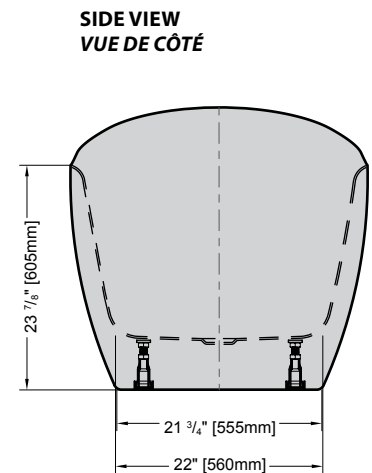

Model shown / Modèle présenté : Crescent (BCR7931-18-11)

FEATURES / CARACTÉRISTIQUES :

- ◆ Sturdy construction with fibreglass reinforcement
Construction de fibre de verre solide renforcée
- ◆ Easy to clean white high-gloss surface
Surface blanche très brillante et facile d'entretien
- ◆ Manufactured with Lucite® acrylic
Fabriqué en acrylique Lucite®
- ◆ Spacious freestanding bathtub for better comfort
Baignoire spacieuse autoportante pour un confort accru
- ◆ cUPC classified certification
Certification cUPC
- ◆ Ø 1½" Tailpiece included
Tube de vidange de Ø 1½" inclus
- ◆ 10-year limited warranty
Garantie limitée de 10 ans
- ◆ Easy to install ([see Instruction Manual](#))
Facile à installer ([Voir le manuel d'instruction](#))
- ◆ Pre-installed drain and overflow
Trop-plein et drain préinstallés pour une installation rapide
- ◆ Compatible with Fleurco RapidConnect® drain for freestanding tubs
Compatible avec le drain de plancher Fleurco RapidConnect® pour baignoires autoportantes

Model Modèle	Net Weight Poids net		Capacity Capacité	
	LB	KG	US GAL	L
BCR6531	141	64	61	231
BCR7931	157	71	82	310

Tolerance on dimensions: ± 1/4" [6 mm]
 Tolerance des dimensions: ± 1/4" [6 mm]

Model Modèle	A	B	C	D
BCR6531	65 5/8" 167cm	29 1/2" 75cm	39 3/4" 101cm	40 5/8" 103cm
BCR7931	79 1/4" 202cm	37 3/8" 95cm	50 3/4" 129cm	52 1/8" 133cm