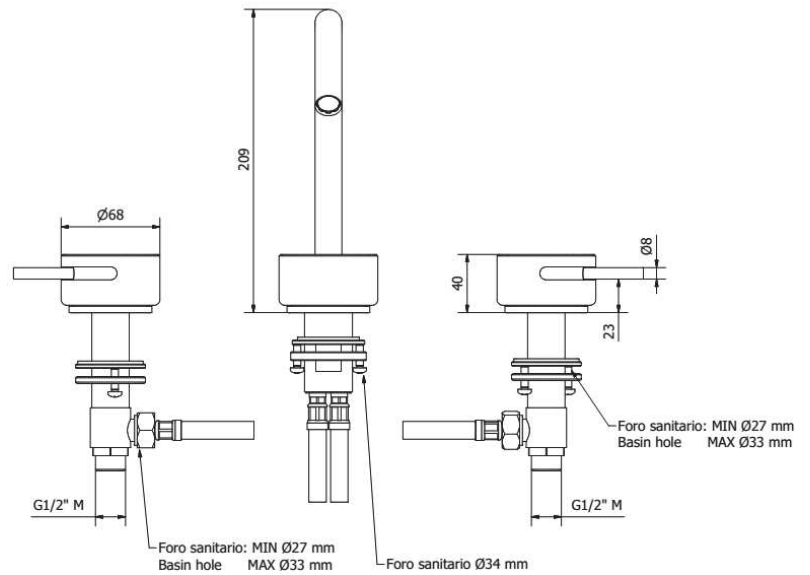

## CL16BC

### Product Description

#### Widespread lavatory faucet

- solid brass construction
- crystal clear water flow
- press pop-up drain with overflow included
- 1/2" connection

height: 8<sup>1/4</sup>"  
overall projection: 6<sup>3/16</sup>"  
flow rate: 1.3 gpm\*

## ELENCO PARTI

ELEM	CODICE	DESCRIZIONE	QT
1	AQ0014839	Copertura marmo Ø68 H35 sinistra	1
2	AQ0009151	Grano inox M6x8 p.p.	2
3	AQ0002160	Vite inox M4x10	2
4	AC0012459	Maniglia Ø51 H15.5	2
5	AC0012453	Manettino Ø8 M6 H63	2
6	AS0012451	Insero fissaggio Ø30,3 H11 M24x1	2
7	AQ0001450	OR 47.37x1.78 NBR 70 SH	4
8	AS0012454	Base maniglia Ø52,4 H13	2
9	AQ0013370	Grano inox M6x5 p.c.	2
10	AC0012458	Basetta Ø57 H6.8 Ø39	2
11	AQ0011028	Guarnizione piana Ø55x47x2	2
12	AQ0002135	Vitone ceramico 90° sinistra HOT	1
13	AQ0008013	Guarnizione piana 45x35x2	2
14	AS0010697	Rondella Ø48x26.5x3	2
15	AS0010698	Ghiera W26x19F fori M5	2
16	AQ0010358	Vite inox M5x16	6
17	AS0002250	Piantana W26x19	2
18	AQ0010360	Guarnizione con filtro G1/2"	2
19	AQ0010273	Flex inox M10x1 G1/2" L400	2
20	CPMR392CC-1	Premontato bocca	1
20.1	AC0012422	Bocca Ø18.5 H194	1
20.2	AQ0014880	Areatore PCA Cachè 5 l/min (44.3251.010)	1
20.3	AC0012561	Anello Ø22 Ø18.9 H2	1
20.4	AQ0015009	OR 19x1 NBR 70 SH	1
20.5	AQ0014837	Copertura marmo Ø68 H35 bianco carrara	1
20.6	AQ0009151	Grano inox M6x8 p.p.	1
20.7	AS0012499	Insero fissaggio Ø37.3 H9.5 M33x1.5	1
20.8	AQ0001450	OR 47.37x1.78 NBR 70 SH	2
20.9	AS0012452	Basetta bocca Ø52 H28	1
20.10	AQ0013370	Grano inox M6x5 p.c.	1
20.11	AC0012458	Basetta Ø57 H6.8 Ø39	1
20.12	AQ0011028	Guarnizione piana Ø55x47x2	1
20.13	AQ0009818	OR 14x1.78 NBR 70 SH	1
20.14	AC0012449	Gambo fissaggio M33x1.5 M16x1 H80	1
21	AQ0008012	Guarnizione piana 42.5x35.5x2	1
22	AS0010659	Rondella Ø50x33.5x3	1
23	AS0010658	Ghiera Ø52 M33x1.5 H6	1
24	AQ0014842	Copertura marmo Ø68 H35 destra	1
25	AQ0003930	Vitone ceramico 90° destro	1