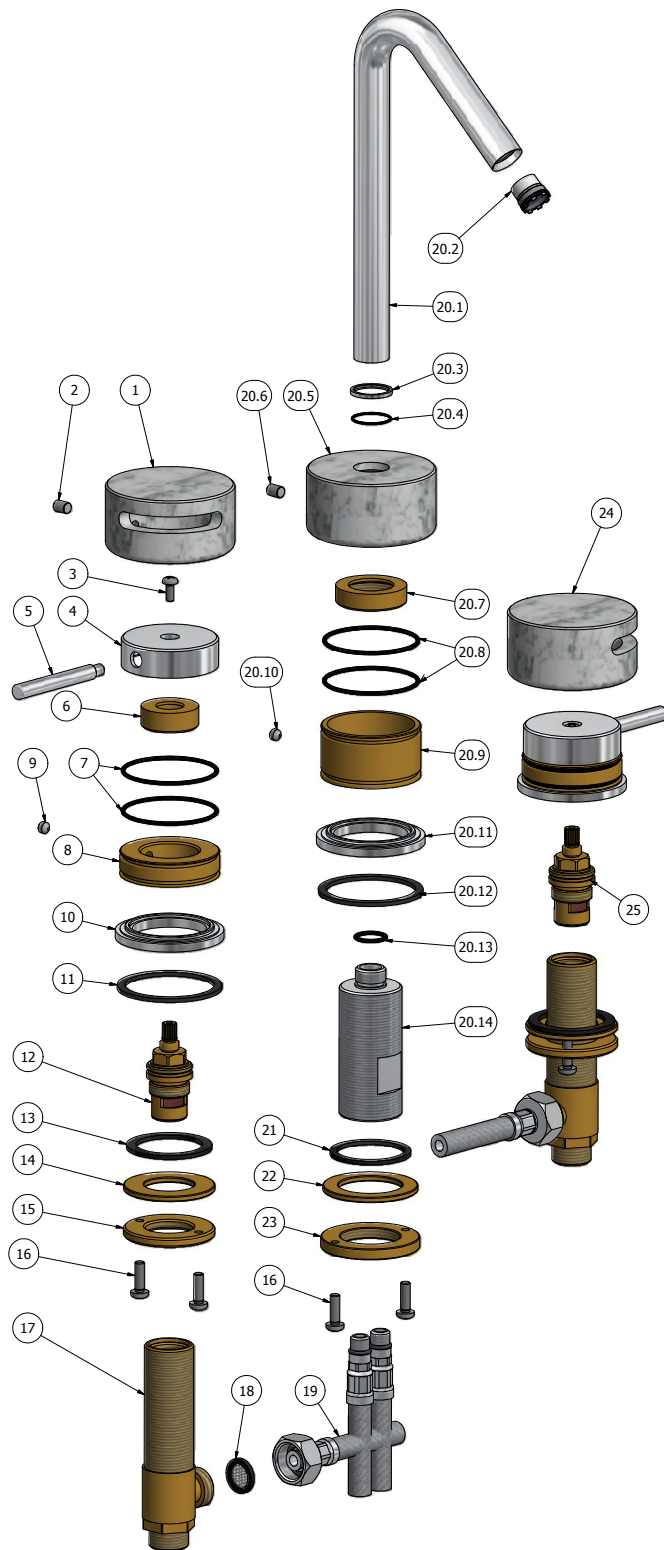

## CL16BC

#### Widespread lavatory faucet

- solid brass construction
- crystal clear water flow
- press pop-up drain with overflow included
- 1/2" connection

height: 8<sup>1/4</sup>"  
overall projection: 6<sup>3/16</sup>"  
flow rate: 1.3 gpm\*

## ELENCO PARTI

ELEM	CODICE	DESCRIZIONE	QT
1	AQ0014839	Copertura marmo Ø68 H35 sinistra	1
2	AQ0009151	Grano inox M6x8 p.p.	2
3	AQ0002160	Vite inox M4x10	2
4	AC0012459	Maniglia Ø51 H15.5	2
5	AC0012453	Manettino Ø8 M6 H63	2
6	AS0012451	Insero fissaggio Ø30,3 H11 M24x1	2
7	AQ0001450	OR 47.37x1.78 NBR 70 SH	4
8	AS0012454	Base maniglia Ø52,4 H13	2
9	AQ0013370	Grano inox M6x5 p.c.	2
10	AC0012458	Basetta Ø57 H6.8 Ø39	2
11	AQ0011028	Guarnizione piana Ø55x47x2	2
12	AQ0002135	Vitone ceramico 90° sinistra HOT	1
13	AQ0008013	Guarnizione piana 45x35x2	2
14	AS0010697	Rondella Ø48x26.5x3	2
15	AS0010698	Ghiera W26x19F fori M5	2
16	AQ0010358	Vite inox M5x16	6
17	AS0002250	Piantana W26x19	2
18	AQ0010360	Guarnizione con filtro G1/2"	2
19	AQ0010273	Flex inox M10x1 G1/2" L400	2
20	CPMR392CC-1	Premontato bocca	1
20.1	AC0012422	Bocca Ø18.5 H194	1
20.2	AQ0014880	Areatore PCA Cachè 5 l/min (44.3251.010)	1
20.3	AC0012561	Anello Ø22 Ø18.9 H2	1
20.4	AQ0015009	OR 19x1 NBR 70 SH	1
20.5	AQ0014837	Copertura marmo Ø68 H35 bianco carrara	1
20.6	AQ0009151	Grano inox M6x8 p.p.	1
20.7	AS0012499	Insero fissaggio Ø37.3 H9.5 M33x1.5	1
20.8	AQ0001450	OR 47.37x1.78 NBR 70 SH	2
20.9	AS0012452	Basetta bocca Ø52 H28	1
20.10	AQ0013370	Grano inox M6x5 p.c.	1
20.11	AC0012458	Basetta Ø57 H6.8 Ø39	1
20.12	AQ0011028	Guarnizione piana Ø55x47x2	1
20.13	AQ0009818	OR 14x1.78 NBR 70 SH	1
20.14	AC0012449	Gambo fissaggio M33x1.5 M16x1 H80	1
21	AQ0008012	Guarnizione piana 42.5x35.5x2	1
22	AS0010659	Rondella Ø50x33.5x3	1
23	AS0010658	Ghiera Ø52 M33x1.5 H6	1
24	AQ0014842	Copertura marmo Ø68 H35 destra	1
25	AQ0003930	Vitone ceramico 90° destro	1