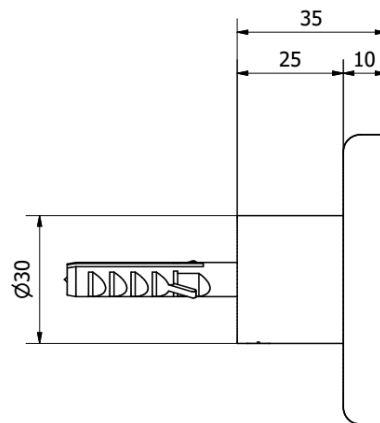

CC08BC

Product Description

Wallmount hook

diameter: $2^{11/16}$ "
overall projection: $1^{3/8}$ "

FINISHES

Standard
Polished chrome (pc)

Custom
15 custom finishes available
(ask your local Aquabrace authorized dealer for details)

AQUABRASS

ELENCO PARTI			
ELEM	CODICE	DESCRIZIONE	QT
1	AQ0014956	Marmo per gancio Ø68 H10	1
2	AC0012537	Supporto marmo Ø30 H30	1
3	AQ0013370	Grano inox M6x5 p.c.	1
4	AQ0010626	Vite per tassello Ø4 L50	1
5	AC0012536	Inserto a muro Ø20 H12	1
6	AQ0010660	Tassello Ø8 L40	1