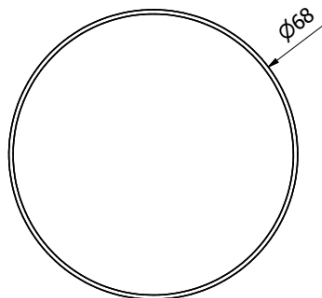

CC08BC

Product Description

Wallmount hook

diameter: $2^{11/16}$ "
overall projection: $1^{3/8}$ "

FINISHES

Standard
Polished chrome (pc)

Custom
15 custom finishes available
(ask your local Aquabrace authorized dealer for details)

AQUABRASS

ELENCO PARTI			
ELEM	CODICE	DESCRIZIONE	QT
1	AQ0014956	Marmo per gancio Ø68 H10	1
2	AC0012537	Supporto marmo Ø30 H30	1
3	AQ0013370	Grano inox M6x5 p.c.	1
4	AQ0010626	Vite per tassello Ø4 L50	1
5	AC0012536	Inserto a muro Ø20 H12	1
6	AQ0010660	Tassello Ø8 L40	1