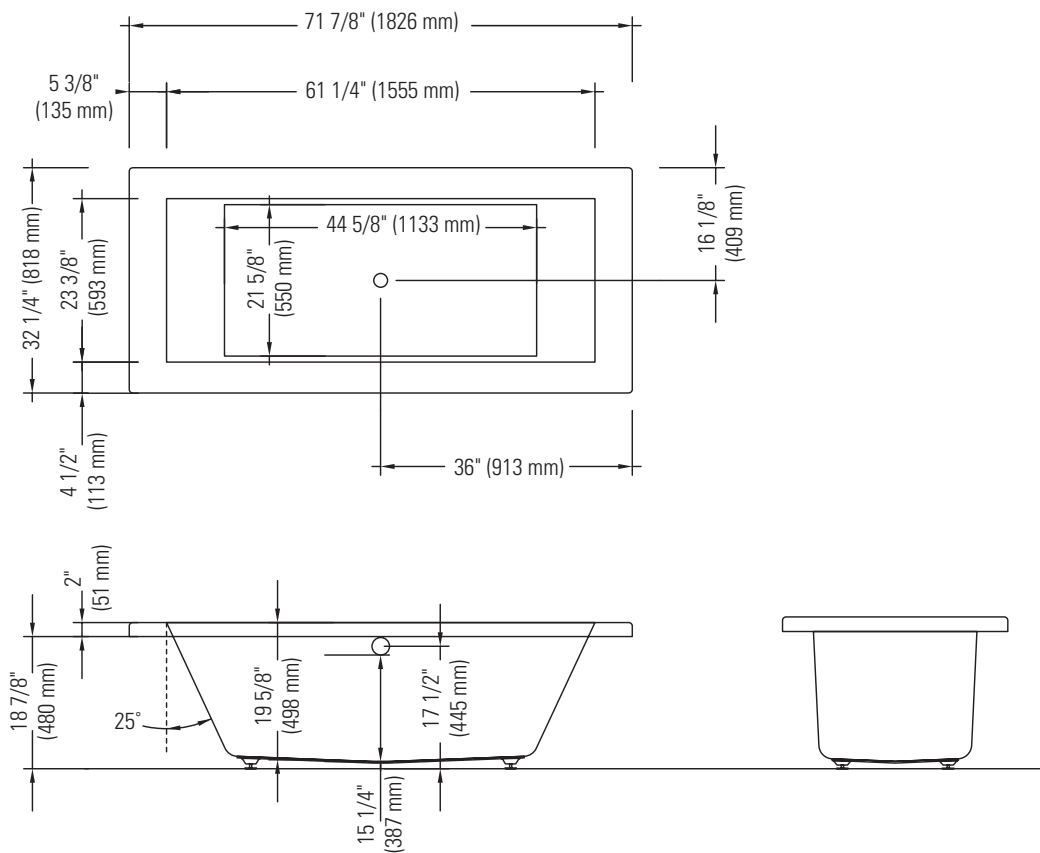

FDC 7772 AA

PODIUM

Bain

*Lorsqu'un bain est équipé avec des jets dorsaux, la pompe peut excéder jusqu'à 3".

**Toutes ces dimensions sont approximatives et sujettes à changements sans préavis.
Veuillez vous référer au guide d'installation avant d'installer l'unité.