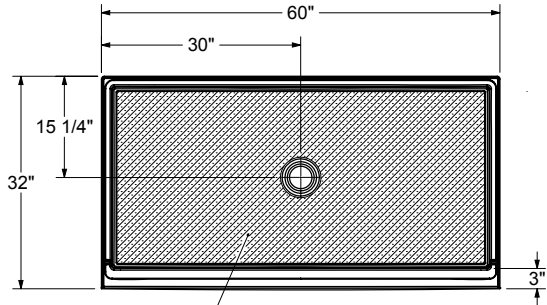

# Icon Base 6032

**Model number:**

141444

**Dimensions:** 60" x 32" x 4"

**Installation:**

**Material:** AcrylX™

# Icon Base 6032

**Model number:**

141444

**Dimensions:** 60" x 32" x 4"

**Installation:**

**Material:** AcryIX™

The hatched area represents the anti slip

**Dimensions:**

60 x 32 x 4 1/4 in.  
(1524 x 812.8 x 108 mm)

**Weight:**

69 lbs (31.2925170068027 kg)

**Shape:**

Rectangular

**Drain location:**

Center

**Installation:**