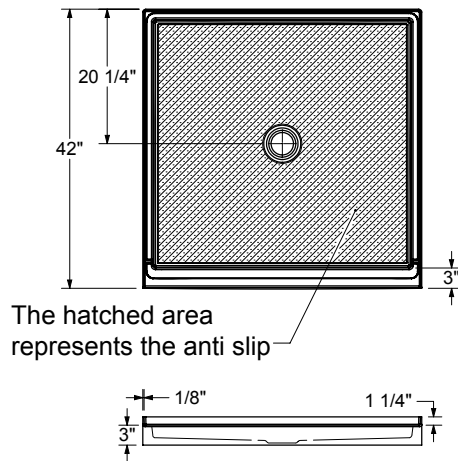

# Icon Base 4242

**Model number:**

141437

**Dimensions:** 42" x 42" x 4"

**Installation:**

**Material:** AcrylX™

**Dimensions:**

42 x 42 x 4 1/4 in.  
(1066.8 x 1066.8 x 108 mm)

**Weight:**

63 lbs (28.5714285714286 kg)

**Shape:**

Square

**Drain location:**

Center

**Installation:**

Alcove