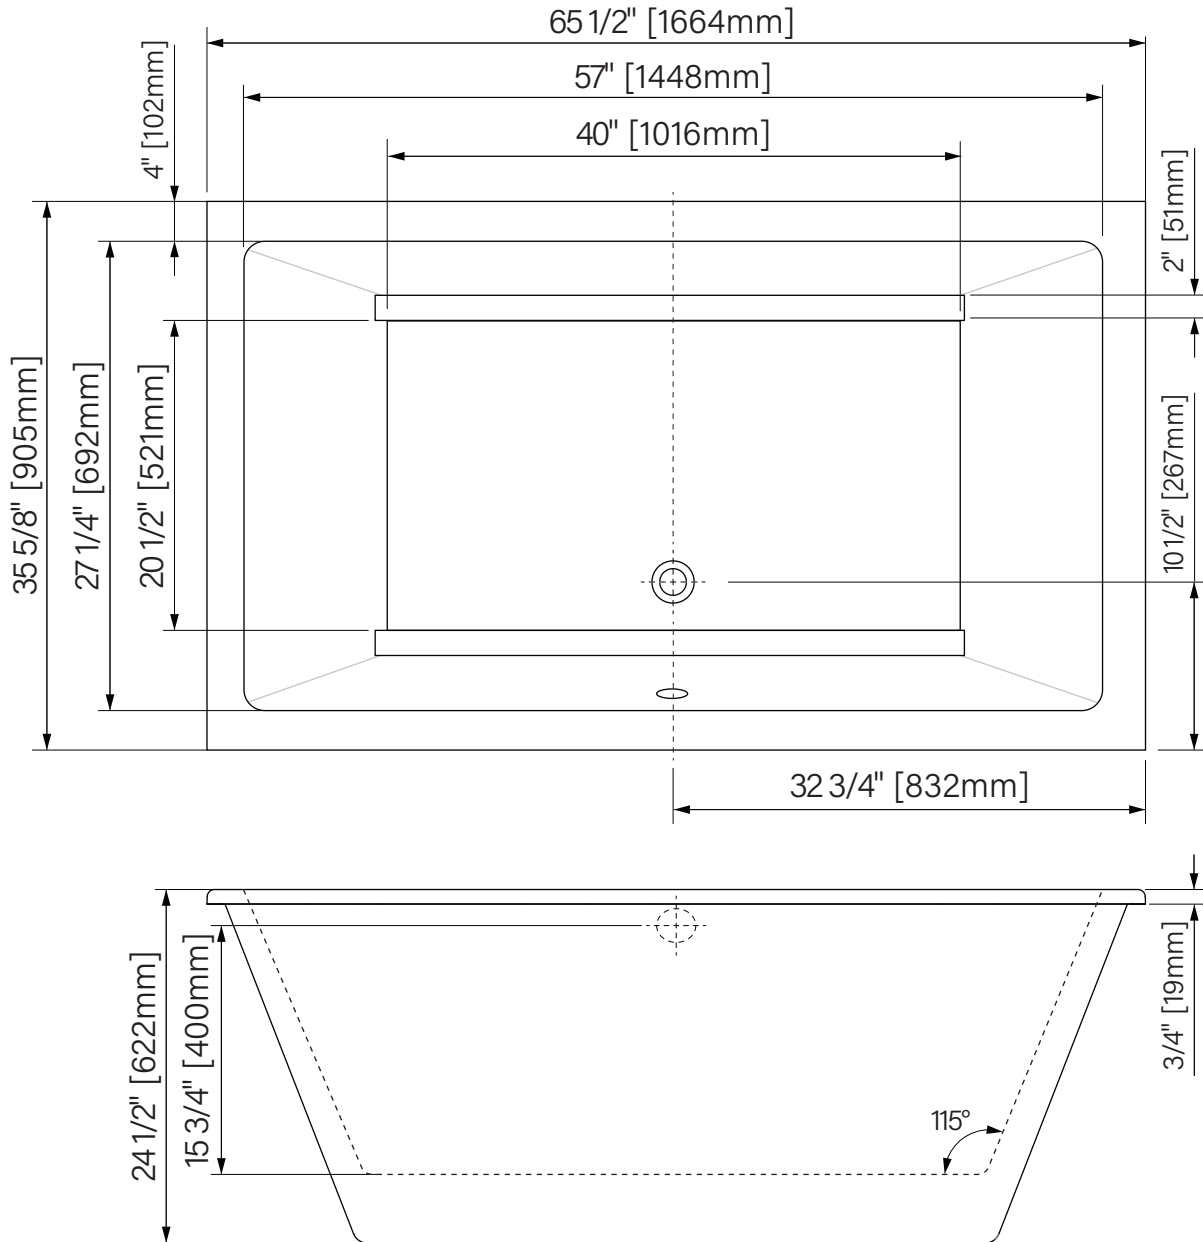

Galero

Freestanding Bathtub
 Glossy White Acrylic
 65 1/2" x 35 5/8" x 24 1/2"
 1664mm x 905mm x 623mm
 Immersion point 15 3/4"
 70 gal US / 265 L

Baignoire autoportante
Acrylique blanc lusté
 65 1/2" x 35 5/8" x 24 1/2"
 1664mm x 905mm x 623mm
 Point d'immersion 15 3/4"
 70 gal É.U. / 265 L

The dimensions are subject to manufacturer's tolerance and may change without notice.

Les dimensions sont soumises à des tolérances de fabrication et peuvent changer sans préavis.

Acryline!!!

www.acryline.ca